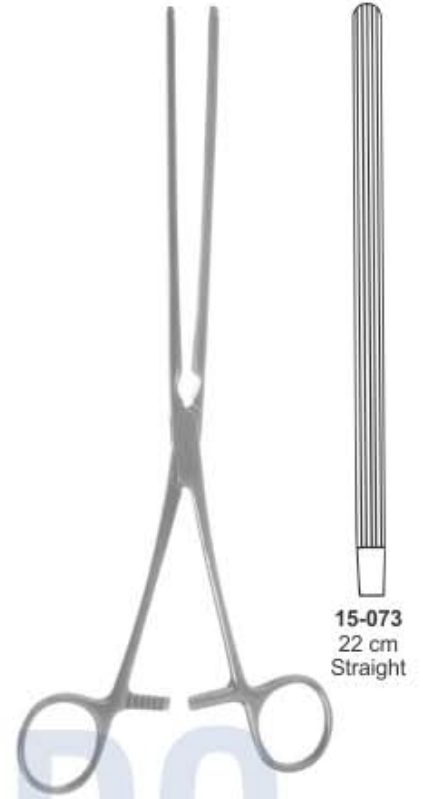

Stone-Watt Closing Forceps
15-060
15cm

15-061
13 cm
Str.

15-062
13 cm
Cvd.

Baby-Kocher Intestinal Forceps Clamps

15-063
16.5 cm
15-064
18 cm
Str.

15-065
16.5 cm
15-066
18 cm
Cvd.

Baby-Doyen Intestinal Forceps Clamps

15-067
21 cm
15-068
23 cm
15-069
25 cm
Str.

15-070
21 cm
15-071
23 cm
15-072
25 cm
Cvd.

Mayo-Robson Intestinal Forceps Clamps

15-073
22 cm
Straight

Kocher Intestinal Forceps Clamps

15-074
21 cm
15-075
23 cm
straight,
grooved