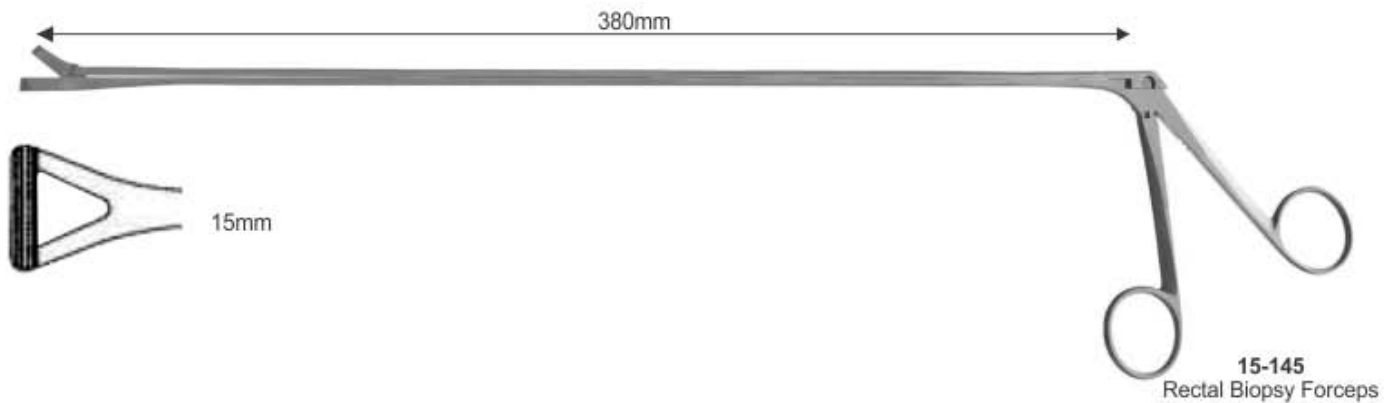

Polypenfasszange, Darm-anastomosenklemmen

Pince Pour Saisir Polypes, Pincés-clamps Pour Anastomose Intestinale

Pinza Para Cogér Pólipos, Clamps Para Anastomosis Intestinales

Pinze Per Afferrare Polipi, Pinze Per Anastomosi Intestinali