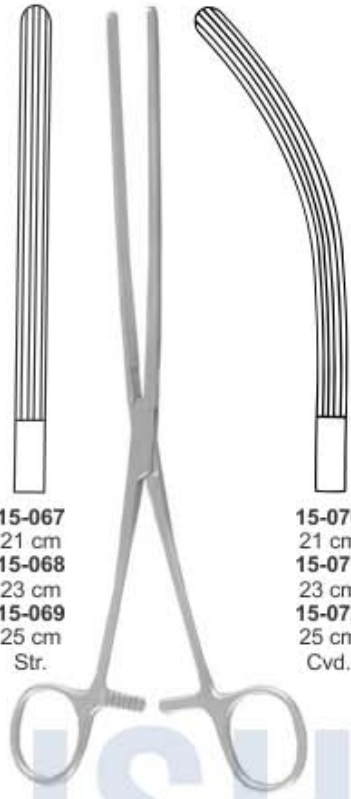

Duval Intestinal & Tissue Grasping Clamp Forceps T.C

15-053
13 cm

15-054
18 cm
15-055
20 cm

Babcock Intestinal & Tissue Grasping Clamp Forceps T.C

15-056
16.5 cm

15-057
20.3 cm

15-058
17.5 cm

15-059
19.5 cm

Stone-Watt Closing Forceps
15-060
15cm

15-061
13 cm
Str.

15-062
13 cm
Cvd.

Baby-Kocher Intestinal Forceps Clamps

15-063
16.5 cm
15-064
18 cm
Str.

15-065
16.5 cm
15-066
18 cm
Cvd.

Baby-Doyen Intestinal Forceps Clamps

15-067
21 cm
15-068
23 cm
15-069
25 cm
Str.

15-070
21 cm
15-071
23 cm
15-072
25 cm
Cvd.

Mayo-Robson Intestinal Forceps Clamps

15-073
22 cm
Straight

Kocher Intestinal Forceps Clamps

15-074
21 cm
15-075
23 cm
straight,
grooved

15-076
22 cm
Curved,
grooved

Doyen Intestinal Forceps Clamps

15-077 13 cm
15-078 15 cm
15-079 17 cm
15-080 21 cm
15-081 23 cm

Doyen-Baby Intestinal Clamp

Mayo Vessel Clamp
15-082 25.5cm
Curved, 3.8cm
tip

INTESTINAL CLAMPS