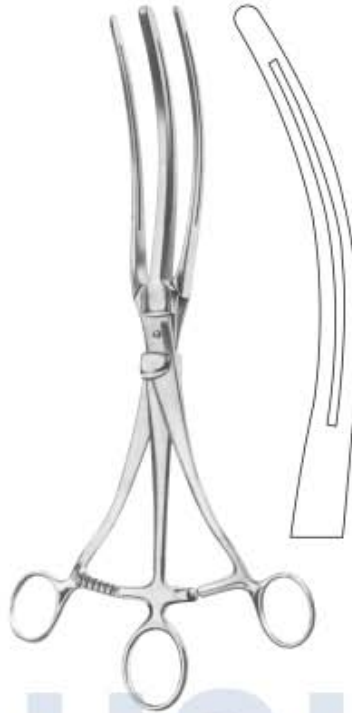

Nussbaum Stomach Intestinal Twin Clamp Forceps

- 15-122 30cm Cvd.

Darmklemmen	Pinces Intestinales
Pinzas Intestinales	Pinze Intestinali

Intestinal & Stomach Twin Clamp Forceps

**Haberer Stomach Intestinal
Twin Clamp Forceps**
15-123 36cm

**Roosevelt Stomach Intestinal
Twin Clamp Forceps**
15-124 34cm

**Abadie Stomach Intestinal
Twin Clamp Forceps**
15-125 22cm
15-126 27cm

**Lane Stomach Intestinal
Clamp Forceps**
15-127
30 cm Str.

**Lane Stomach Intestinal
Clamp Forceps**
15-128
30 cm Cvd.