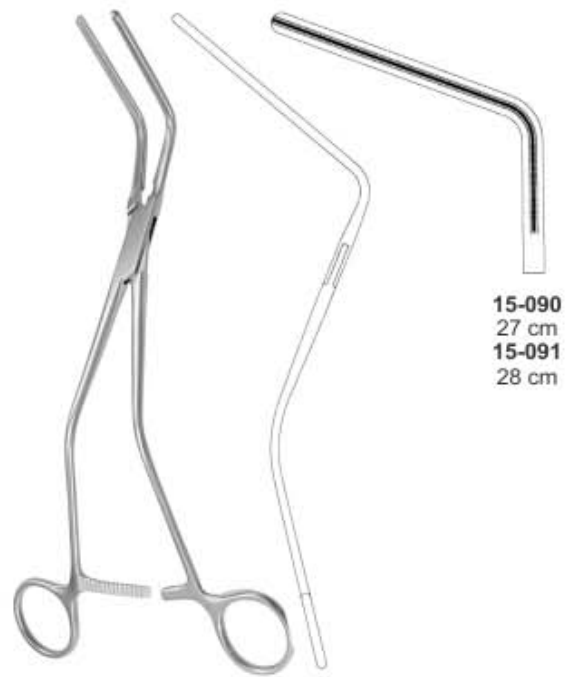

15-076
22 cm
Curved,
grooved

Doyen Intestinal Forceps Clamps

15-077 13 cm
15-078 15 cm
15-079 17 cm
15-080 21 cm
15-081 23 cm

Doyen-Baby Intestinal Clamp

Mayo Vessel Clamp
15-082 25.5cm
Curved, 3.8cm
tip

INTESTINAL CLAMPS

Darmklemmen | Pincas Intestinales
 Pinzas Intestinales | Pinze Intestinali

15-083
25 cm
Str.

15-084
25 cm
Cvd.

Mayo-Robson
Intestinal Clamp

15-085
13cm
15-086
15 cm
15-087
17 cm
15-088
21 cm
15-089
23 cm

Doyen-Baby
Intestinal Clamp

15-090
27 cm
15-091
28 cm

Hayes
Sigmoid Anastomosis Forceps

BUSHIDO
INSTRUMENTS

15-092
15 cm
15-093
18 cm
Str.

15-094
15 cm
15-095
18 cm
Cvd.

Bainbridge Intestinal
Forceps Clamps

15-096
22 cm
15-097
25 cm
15-098
28 cm
Str.