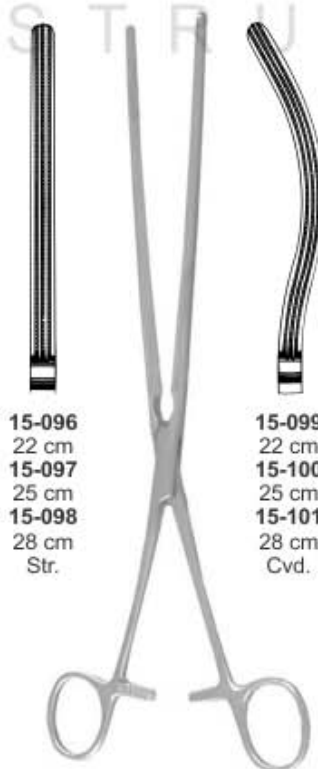

15-076
22 cm
Curved,
grooved

Doyen Intestinal Forceps Clamps

15-077 13 cm
15-078 15 cm
15-079 17 cm
15-080 21 cm
15-081 23 cm

Doyen-Baby Intestinal Clamp

Mayo Vessel Clamp
15-082 25.5cm
Curved, 3.8cm
tip

INTESTINAL CLAMPS

Darmklemmen | Pincas Intestinales
 Pinzas Intestinales | Pinze Intestinali

15-083
25 cm
Str.

15-084
25 cm
Cvd.

Mayo-Robson
Intestinal Clamp

15-085
13cm
15-086
15 cm
15-087
17 cm
15-088
21 cm
15-089
23 cm

Doyen-Baby
Intestinal Clamp

15-090
27 cm
15-091
28 cm

Hayes
Sigmoid Anastomosis Forceps

BUSHIDO
INSTRUMENTS

15-092
15 cm
15-093
18 cm
Str.

15-094
15 cm
15-095
18 cm
Cvd.

Bainbridge Intestinal
Forceps Clamps

15-096
22 cm
15-097
25 cm
15-098
28 cm
Str.

15-099
22 cm
15-100
25 cm
15-101
28 cm
Cvd.

Kocher Intestinal Forceps
Clamps

15-102 13 cm
15-103 16 cm
15-104 18 cm
15-105 21 cm
15-106 23 cm
Str.

Doyen Intestinal
Forceps Clamps

Polypenfasszange, Darm-anastomosenklemmen