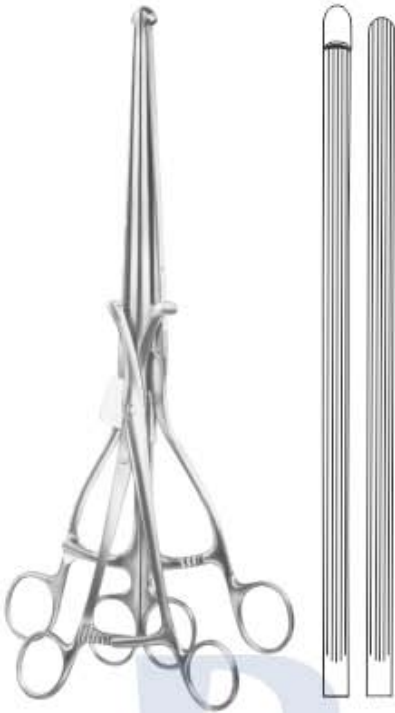

- 15-107 13 cm
- 15-108 16 cm
- 15-109 18 cm
- 15-110 21 cm
- 15-111 23 cm Cvd.

Scudder Intestinal Forceps Clamps

- 15-112 25 cm
- 15-113 33 cm Cvd.

- 15-114 25 cm
- 15-115 33 cm Str.

Brunner Intestinal Polyous Grasping Forceps 15-116 24 cm

Resano Intestinal Polyous Grasping Forceps 15-117 30 cm

Fehland Intestinal Polyous Grasping Forceps 15-118 24 cm

Nussbaum Intestinal Forceps Clamps

- 15-119 25 cm Cvd.

- 15-120 25 cm Str.

- 15-121 30cm Str.

Nussbaum Stomach Intestinal Twin Clamp Forceps

- 15-122 30cm Cvd.

Darmklemmen	Pinces Intestinales
Pinzas Intestinales	Pinze Intestinali

Intestinal & Stomach Twin Clamp Forceps

**Haberer Stomach Intestinal
Twin Clamp Forceps**
15-123 36cm