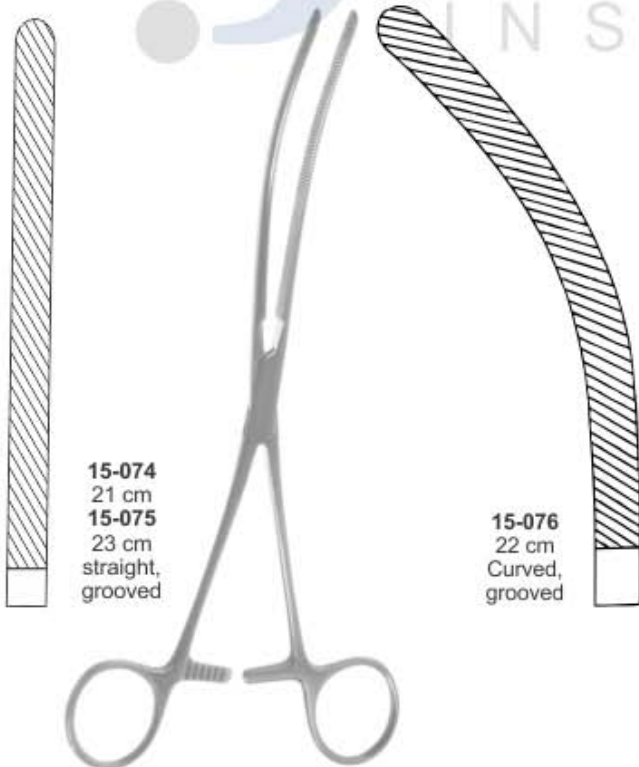

15-067
21 cm
15-068
23 cm
15-069
25 cm
Str.

15-070
21 cm
15-071
23 cm
15-072
25 cm
Cvd.

Mayo-Robson Intestinal Forceps Clamps

15-073
22 cm
Straight

Kocher Intestinal Forceps Clamps

15-074
21 cm
15-075
23 cm
straight,
grooved

15-076
22 cm
Curved,
grooved

Doyen Intestinal Forceps Clamps

15-077 13 cm
15-078 15 cm
15-079 17 cm
15-080 21 cm
15-081 23 cm

Doyen-Baby Intestinal Clamp

Mayo Vessel Clamp
15-082 25.5cm
Curved, 3.8cm
tip

INTESTINAL CLAMPS