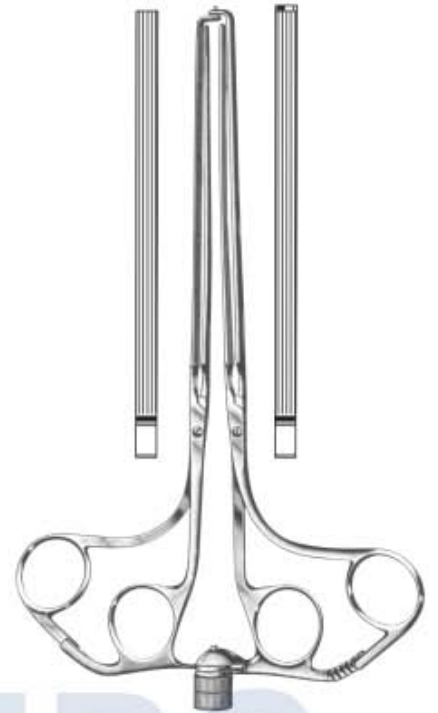

Resano Intestinal Polyous Grasping Forceps 15-117 30 cm

Fehland Intestinal Polyous Grasping Forceps 15-118 24 cm

Nussbaum Intestinal Forceps Clamps

- 15-119 25 cm Cvd.

- 15-120 25 cm Str.

- 15-121 30cm Str.

Nussbaum Stomach Intestinal Twin Clamp Forceps

- 15-122 30cm Cvd.

Darmklemmen	Pinces Intestinales
Pinzas Intestinales	Pinze Intestinali

Intestinal & Stomach Twin Clamp Forceps

**Haberer Stomach Intestinal
Twin Clamp Forceps**
15-123 36cm

**Roosevelt Stomach Intestinal
Twin Clamp Forceps**
15-124 34cm

**Abadie Stomach Intestinal
Twin Clamp Forceps**
15-125 22cm
15-126 27cm

**Lane Stomach Intestinal
Clamp Forceps**
15-127
30 cm Str.

**Lane Stomach Intestinal
Clamp Forceps**
15-128
30 cm Cvd.