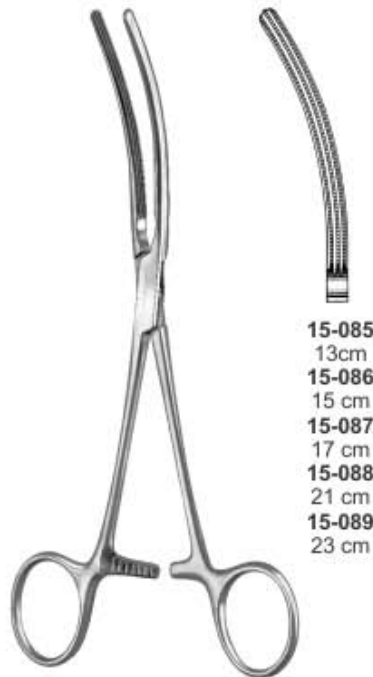

15-067
21 cm
15-068
23 cm
15-069
25 cm
Str.

15-070
21 cm
15-071
23 cm
15-072
25 cm
Cvd.

Mayo-Robson Intestinal Forceps Clamps

15-073
22 cm
Straight

Kocher Intestinal Forceps Clamps

15-074
21 cm
15-075
23 cm
straight,
grooved

15-076
22 cm
Curved,
grooved

Doyen Intestinal Forceps Clamps

15-077 13 cm
15-078 15 cm
15-079 17 cm
15-080 21 cm
15-081 23 cm

Doyen-Baby Intestinal Clamp

Mayo Vessel Clamp
15-082 25.5cm
Curved, 3.8cm
tip

INTESTINAL CLAMPS

Darmklemmen | Pincas Intestinales
 Pinzas Intestinales | Pinze Intestinali

15-083
25 cm
Str.

15-084
25 cm
Cvd.

Mayo-Robson
Intestinal Clamp

15-085
13cm
15-086
15 cm
15-087
17 cm
15-088
21 cm
15-089
23 cm

Doyen-Baby
Intestinal Clamp