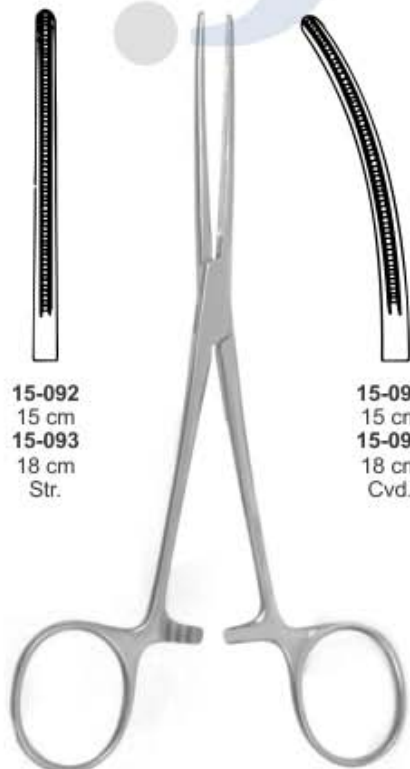

15-076
22 cm
Curved,
grooved

Doyen Intestinal Forceps Clamps

15-077 13 cm
15-078 15 cm
15-079 17 cm
15-080 21 cm
15-081 23 cm

Doyen-Baby Intestinal Clamp

Mayo Vessel Clamp
15-082 25.5cm
Curved, 3.8cm
tip

INTESTINAL CLAMPS

Darmklemmen | Pincas Intestinales
 Pinzas Intestinales | Pinze Intestinali

15-083
25 cm
Str.

15-084
25 cm
Cvd.

Mayo-Robson
Intestinal Clamp

15-085
13cm
15-086
15 cm
15-087
17 cm
15-088
21 cm
15-089
23 cm

Doyen-Baby
Intestinal Clamp

15-090
27 cm
15-091
28 cm

Hayes
Sigmoid Anastomosis Forceps

BUSHIDO
INSTRUMENTS

15-092
15 cm
15-093
18 cm
Str.

15-094
15 cm
15-095
18 cm
Cvd.

Bainbridge Intestinal
Forceps Clamps

15-096
22 cm
15-097
25 cm
15-098
28 cm
Str.