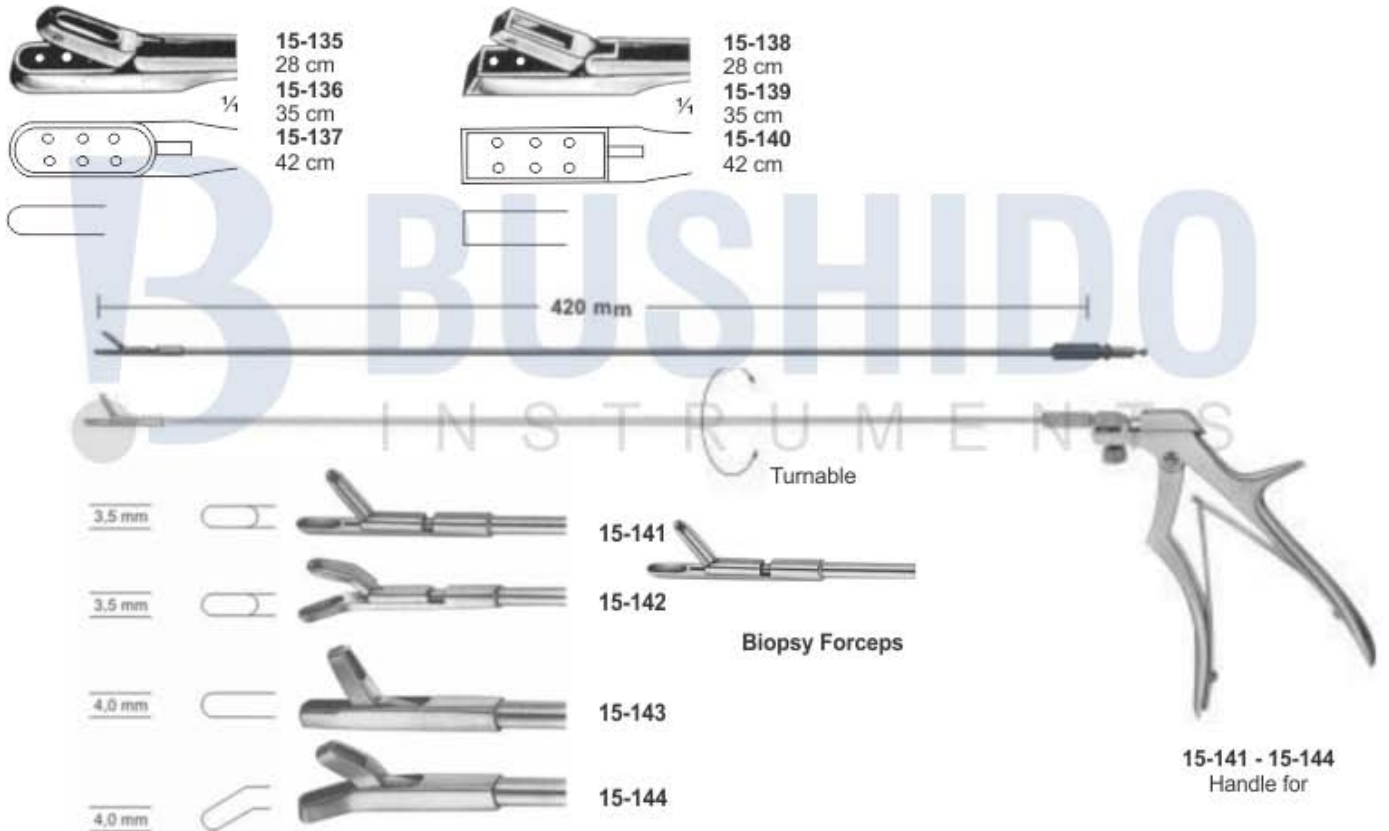

Polypenfasszange, Darm-anastomosenklemmen

Pince Pour Saisir Polypes, Pincés-clamps Pour Anastomose Intestinale

Pinza Para Cogér Pólipos, Clamps Para Anastomosis Intestinales

Pinze Per Afferrare Polipi, Pinze Per Anastomosi Intestinali