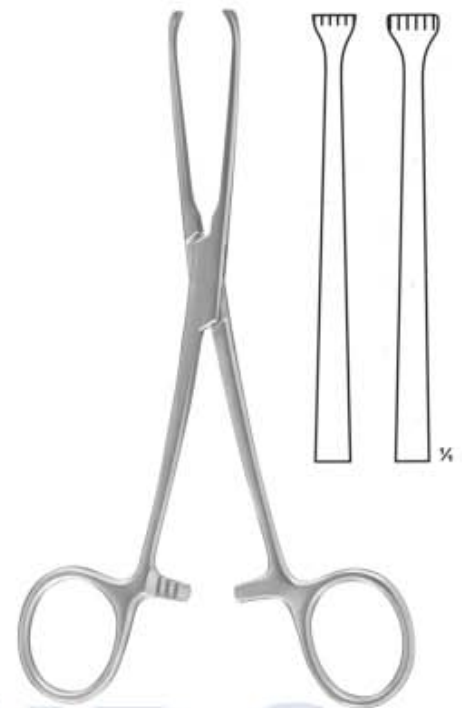

INTESTINAL & TISSUE GRASPING FORCEPS

Darm-und Gewebefasszangen | Pinces Pour Saisir Intestins et Tissus
Pinzas Para Intestinos y Tejidos | Pinze Per Afferrare Intestino e Tessuti

Allis Tissue Forceps
15-001 15 cm
3 x 4 teeth

Allis Tissue Forceps
15-002 15.5 cm
4 x 5 teeth

Allis Tissue Forceps
15-003 16 cm
15-004 19 cm
15-005 22 cm
15-006 25.5 cm
5 x 6 teeth

Baby Allis Tissue Forceps
15-007 12 cm 4 X 5 teeth
15-008 14 cm 4 X 5 teeth
delicate jaws 4 mm wide