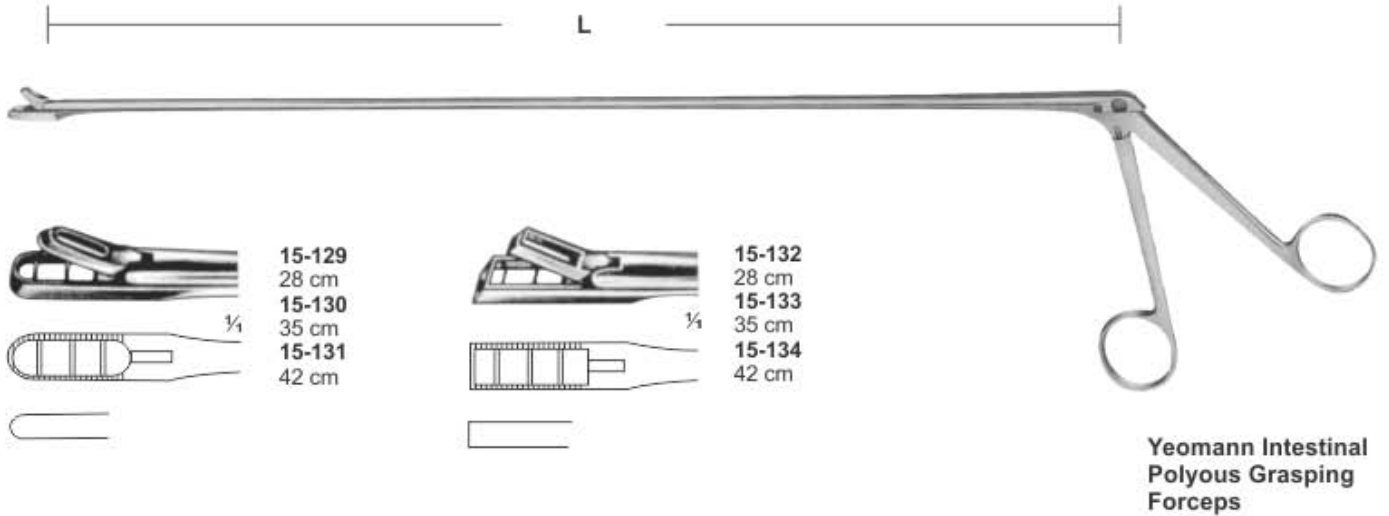

Polypenfasszange, Darm-anastomosenklemmen

Pince Pour Saisir Polypes, Pincés-clamps Pour Anastomose Intestinale

Pinza Para Cogér Pólipos, Clamps Para Anastomosis Intestinales

Pinze Per Afferrare Polipi, Pinze Per Anastomosi Intestinali