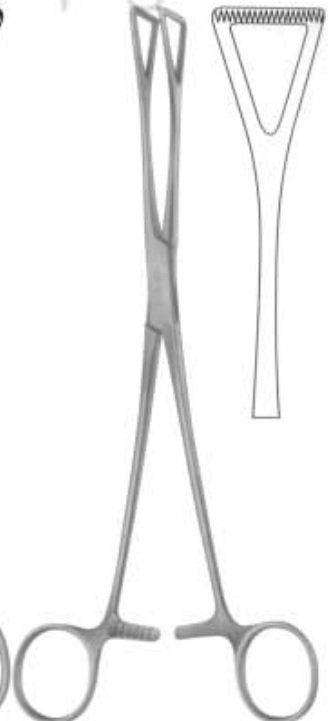

Thoms-Allis
15-018
Intestinal and Tissue Grasping Forceps
20.5 cm

Chaput Tissue Forceps
15-019 12.5 cm
2 x 3 teeth, sharp

Tuffier Tissue Forceps
15-020 12.5 cm
5 x 6 teeth, sharp

Duval-Collin Grasp Forceps
15-021 18 cm
15-022 20 cm

Duval Grasp Forceps
15-023 23 cm

INTESTINAL & TISSUE GRASPING FORCEPS

Darm-und Gewebefasszangen | Pincas Pour Saisir Intestins et Tissus
Pinzas Para Intestinos y Tejidos | Pinze Per Afferrare Intestino e Tessuti

Babcock Seizing Forceps

15-024
16 cm
15-025
18 cm
15-026
20 cm
15-027
22 cm

Babcock Tissue Grasping Forceps

15-028 16 cm

15-029 21.5 cm

Babcock Tissue Grasping Forceps
15-030 18 cm
15-031 24 cm

Collin Grasp Forceps
15-032 14 cm