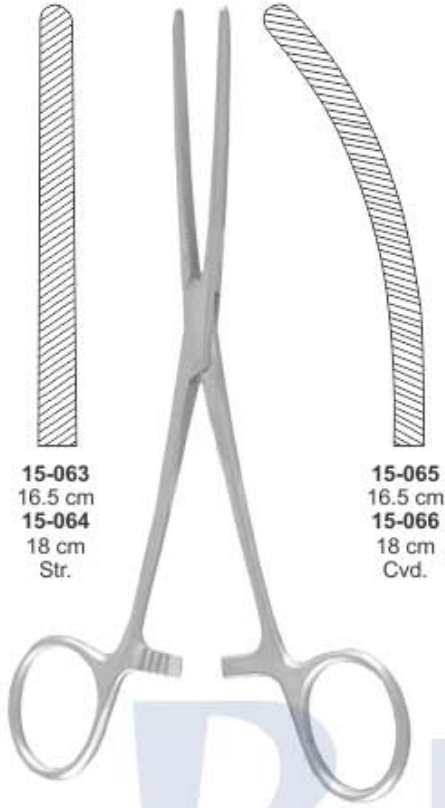

Duval Intestinal & Tissue Grasping Clamp Forceps T.C

15-053
13 cm

15-054
18 cm
15-055
20 cm

Babcock Intestinal & Tissue Grasping Clamp Forceps T.C

15-056
16.5 cm

15-057
20.3 cm

15-058
17.5 cm

15-059
19.5 cm

Stone-Watt Closing Forceps
15-060
15cm

15-061
13 cm
Str.

15-062
13 cm
Cvd.

Baby-Kocher Intestinal Forceps Clamps

15-063
16.5 cm
15-064
18 cm
Str.

15-065
16.5 cm
15-066
18 cm
Cvd.

Baby-Doyen Intestinal Forceps Clamps

15-067
21 cm
15-068
23 cm
15-069
25 cm
Str.

15-070
21 cm
15-071
23 cm
15-072
25 cm
Cvd.

Mayo-Robson Intestinal Forceps Clamps

15-073
22 cm
Straight

Kocher Intestinal Forceps Clamps

15-074
21 cm
15-075
23 cm
straight,
grooved