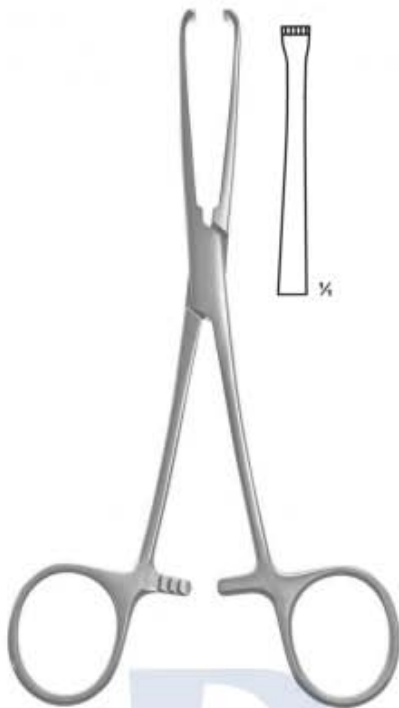

INTESTINAL & TISSUE GRASPING FORCEPS

Darm-und Gewebefasszangen | Pinces Pour Saisir Intestins et Tissus
Pinzas Para Intestinos y Tejidos | Pinze Per Afferrare Intestino e Tessuti

Allis Tissue Forceps
15-001 15 cm
3 x 4 teeth

Allis Tissue Forceps
15-002 15.5 cm
4 x 5 teeth

Allis Tissue Forceps
15-003 16 cm
15-004 19 cm
15-005 22 cm
15-006 25.5 cm
5 x 6 teeth

Baby Allis Tissue Forceps
15-007 12 cm 4 X 5 teeth
15-008 14 cm 4 X 5 teeth
delicate jaws 4 mm wide