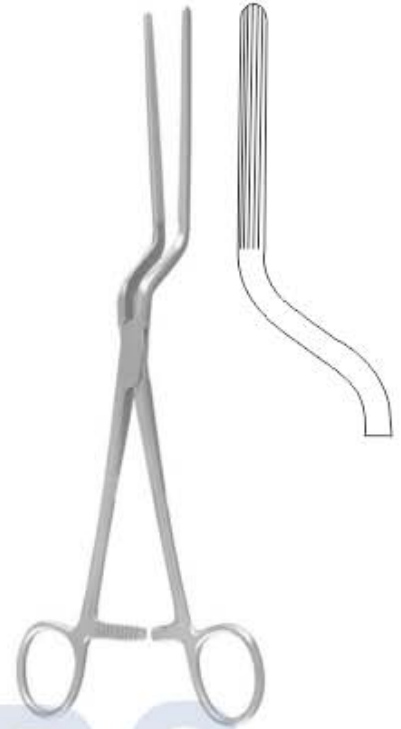

- 15-107 13 cm
- 15-108 16 cm
- 15-109 18 cm
- 15-110 21 cm
- 15-111 23 cm Cvd.

Scudder Intestinal Forceps Clamps

- 15-112 25 cm
- 15-113 33 cm Cvd.

- 15-114 25 cm
- 15-115 33 cm Str.

Brunner Intestinal Polyous Grasping Forceps 15-116 24 cm