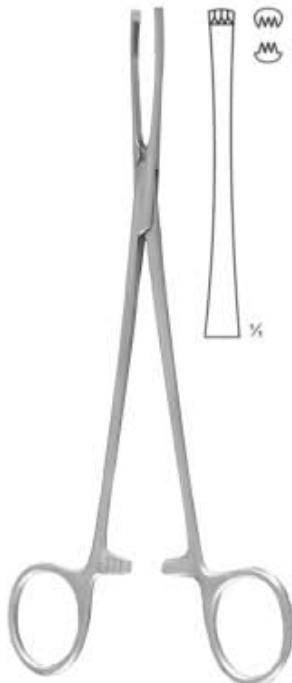

INTESTINAL & TISSUE GRASPING FORCEPS

Darm-und Gewebefasszangen | Pinces Pour Saisir Intestins et Tissus
Pinzas Para Intestinos y Tejidos | Pinze Per Afferrare Intestino e Tessuti

Allis Tissue Forceps
15-001 15 cm
3 x 4 teeth

Allis Tissue Forceps
15-002 15.5 cm
4 x 5 teeth

Allis Tissue Forceps
15-003 16 cm
15-004 19 cm
15-005 22 cm
15-006 25.5 cm
5 x 6 teeth

Baby Allis Tissue Forceps
15-007 12 cm 4 X 5 teeth
15-008 14 cm 4 X 5 teeth
delicate jaws 4 mm wide