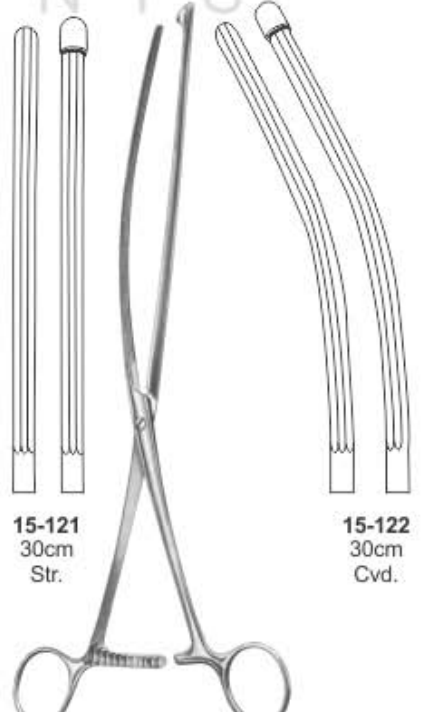

- 15-107 13 cm
- 15-108 16 cm
- 15-109 18 cm
- 15-110 21 cm
- 15-111 23 cm Cvd.

Scudder Intestinal Forceps Clamps

- 15-112 25 cm
- 15-113 33 cm Cvd.

- 15-114 25 cm
- 15-115 33 cm Str.

Brunner Intestinal Polyous Grasping Forceps 15-116 24 cm

Resano Intestinal Polyous Grasping Forceps 15-117 30 cm

Fehland Intestinal Polyous Grasping Forceps 15-118 24 cm

Nussbaum Intestinal Forceps Clamps

- 15-119 25 cm Cvd.

- 15-120 25 cm Str.

- 15-121 30cm Str.

Nussbaum Stomach Intestinal Twin Clamp Forceps

- 15-122 30cm Cvd.

Darmklemmen	Pinces Intestinales
Pinzas Intestinales	Pinze Intestinali

Intestinal & Stomach Twin Clamp Forceps

**Haberer Stomach Intestinal
Twin Clamp Forceps**
15-123 36cm

**Roosevelt Stomach Intestinal
Twin Clamp Forceps**
15-124 34cm

**Abadie Stomach Intestinal
Twin Clamp Forceps**
15-125 22cm
15-126 27cm

**Lane Stomach Intestinal
Clamp Forceps**
15-127
30 cm Str.

**Lane Stomach Intestinal
Clamp Forceps**
15-128
30 cm Cvd.