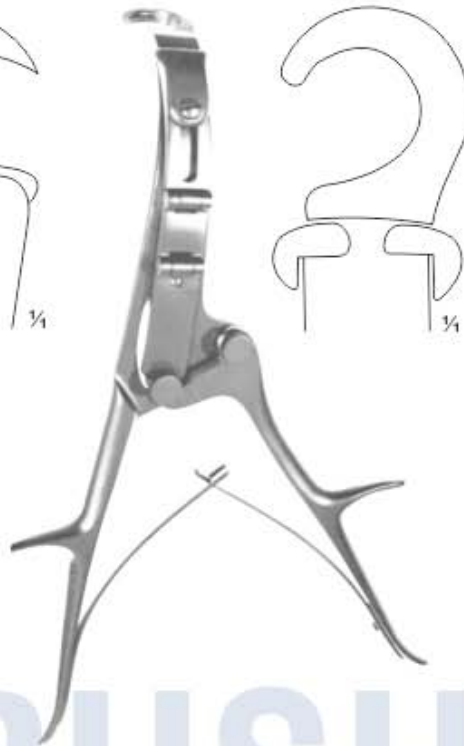

Rippenscheren, Sternummeißel | Costotomes, ciseau-Burin à sternum  
Costotomos, Cinceles | Costotomi, Scalpello per sterno

**Sauerbruch-Frey Rib Shears**  
12-194  
for the first rib  
37 cm

**Schumacher Rib Shears**  
12-195  
sternum shears  
21 cm

**Bone Rib Shear**  
12-196  
23 cm

**Rib Shear**  
12-197  
23 cm

**BUSHIDO**  
INSTRUMENTS

**Gluck Rib Shear**  
12-198  
22 cm

**Lebsche Sternum Chisel**  
12-199 24.5 cm

**Semb Rib Shears**  
12-200 20 cm

**Semb Rib Shears**  
12-201 20 cm

Rippenscheren, Sternummeißel  
Costotomos, Cinceles

Costotomes, ciseau-Burin à sternum  
Costotomi, Scalpello per sterno

**Giertz-Stille Rib Shears**  
12-202 27 cm

**Brunner Rib Shears**  
12-203 33.5 cm

**Maurer-Collin Rib Shears**

**12-204**  
Hooked Left  
23 cm

**12-205**  
Hooked Right  
23 cm

**Sauerbruch Rib Shears**  
12-206 24 cm, For Children  
12-207 27 cm, For Adults

**Schuardt Rib Shears**  
12-208 17 cm