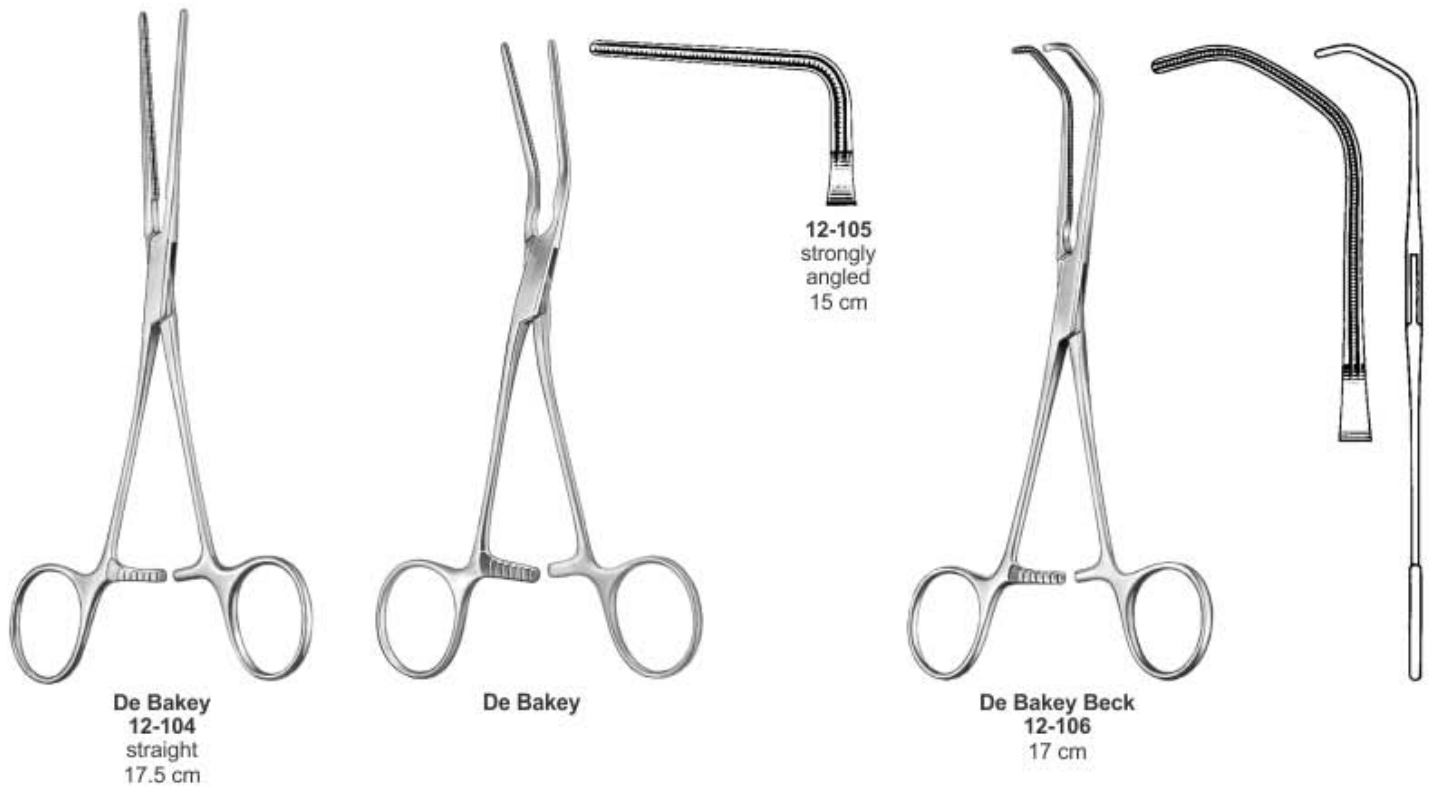

## Aneurysm Clamps

Mehrzweck-Gefäßklemmen

Pinces vasculaires universelles

Pinzas vasculares de usos múltiples

Morsetti vascolari multiuso

# MULTI PURPOSE VASCULAR CLAMPS

Mehrzweck-Gefäßklemmen

Pinces vasculaires universelles

Pinzas vasculares de usos múltiples

Morsetti vascolari multiuso

De Bakey

12-100  
21 cm

12-101  
22 cm

12-102  
26 cm

12-103  
31.5 cm

De Bakey  
12-104  
straight  
17.5 cm

De Bakey

12-105  
strongly  
angled  
15 cm

De Bakey Beck  
12-106  
17 cm

Anastomosis Clamps

Glover  
12-107  
curved  
17 cm

**Maurer-Collin Rib Shears**

**12-204**  
Hooked Left  
23 cm

**12-205**  
Hooked Right  
23 cm

**Sauerbruch Rib Shears**  
12-206 24 cm, For Children  
12-207 27 cm, For Adults

**Schuardt Rib Shears**  
12-208 17 cm