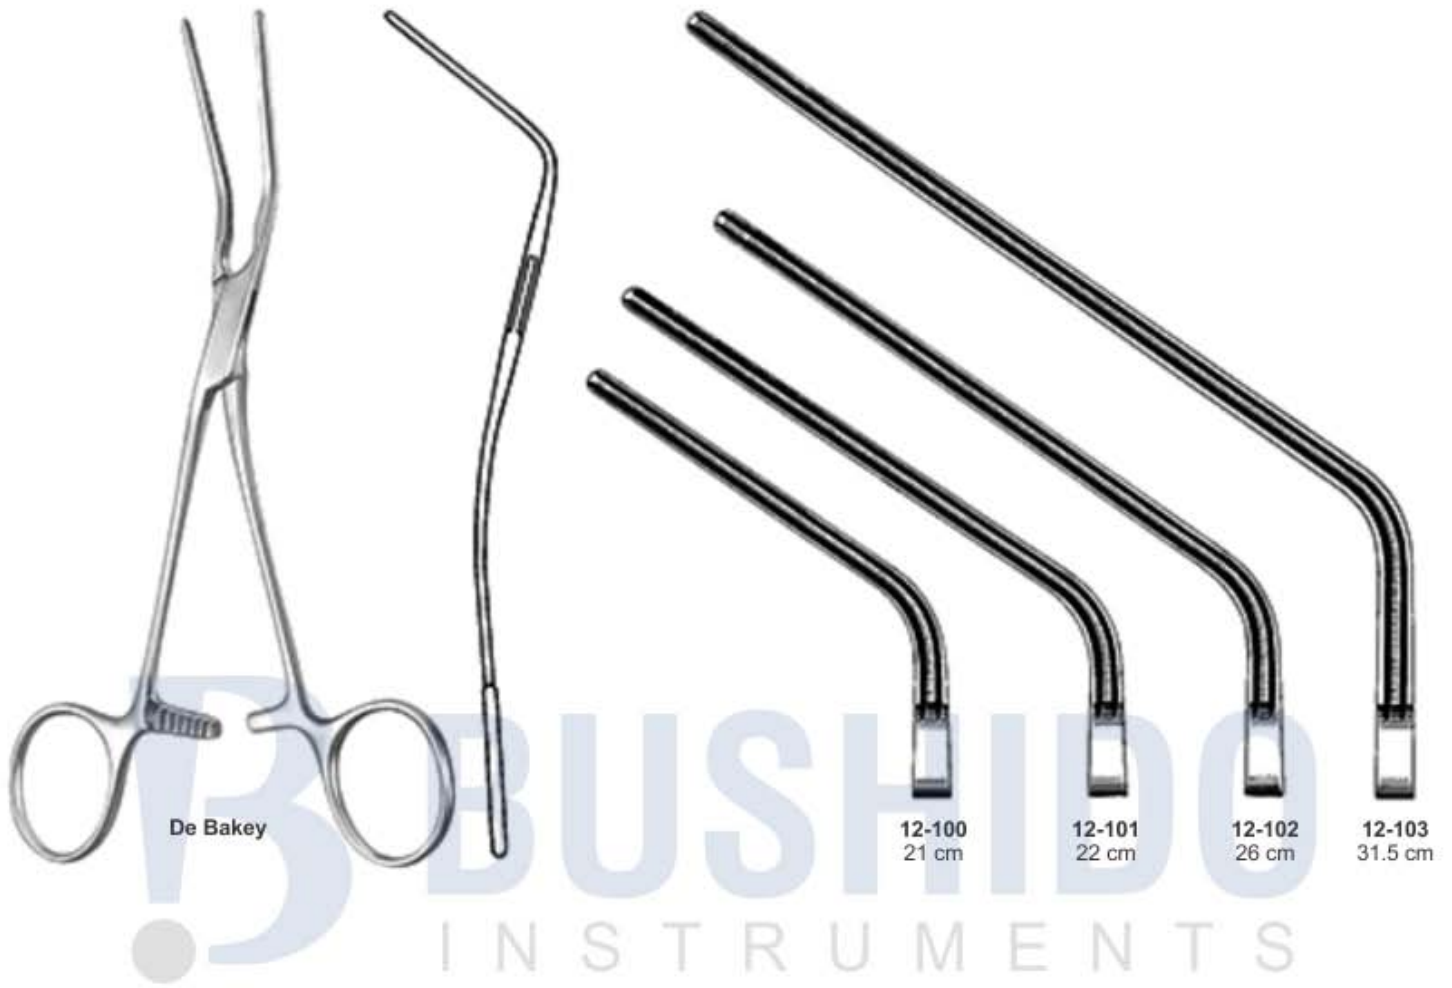

## Aneurysm Clamps

Mehrzweck-Gefäßklemmen

Pinces vasculaires universelles

Pinzas vasculares de usos múltiples

Morsetti vascolari multiuso

# MULTI PURPOSE VASCULAR CLAMPS

Mehrzweck-Gefäßklemmen

Pinces vasculaires universelles

Pinzas vasculares de usos múltiples

Morsetti vascolari multiuso

De Bakey

12-100  
21 cm

12-101  
22 cm