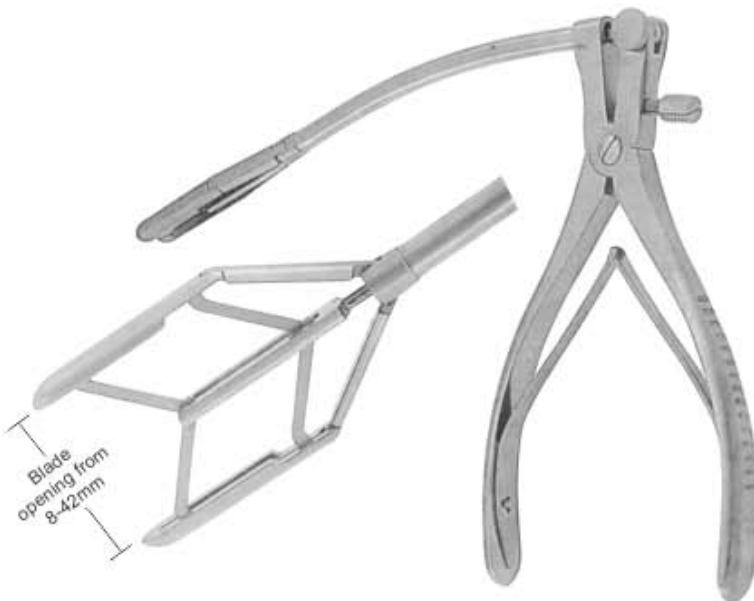

**Blalock  
Rib Contractors**

**12-142  
15 cm**

**12-143  
20 cm**

**12-144  
20 cm**

**Johns-Hopkins  
(Potts Modif.)  
Rib Contractors**

**12-145  
20 cm**

**12-146  
20 cm**

**12-147  
20 cm**

Lungenspatel, Aorta-Dilatatoren

Spatules pulmonaires, Dilatateurs pour aorte

Espátulas pulmonares, Dilatadores aórticos

Spatole per pulmone, Dilatatori per aorta

**Allison Lung Spatula Retractor**  
12-148 25 cm  
12-149 30 cm  
12-150 32 cm  
wide 3.8cm  
Small Size

**Allison Lung Spatula Retractor**  
12-151 32.4 cm  
wide 5.2cm  
large size

**Tubbs Mitral Valve Aortic Dilator**  
12-152  
Blade Opening  
From 8 To 42 mm

**Cooley Blade Aortic Dilator**  
12-153  
Blade Opening  
From 8 To 15 mm