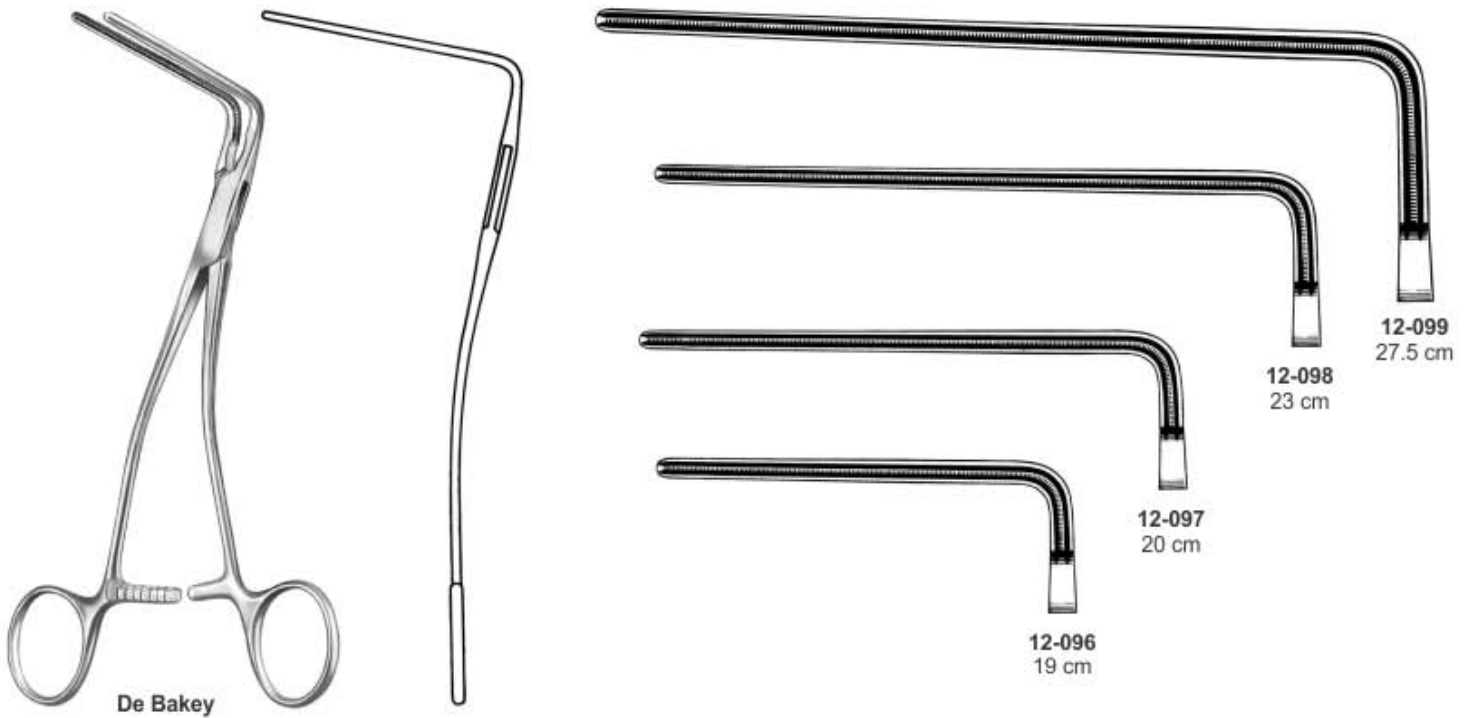

# TANGENTIAL OCCLUSION FORCEPS

Tangential-Verschlußklemmen | Pincès vasculaires pour occlusion tangentielle

Pinzas tangentes de oclusión | Morsetti di occlusione tangenziale

## Aneurysm Clamps

Mehrzweck-Gefäßklemmen

Pinces vasculaires universelles

Pinzas vasculares de usos múltiples

Morsetti vascolari multiuso

# MULTI PURPOSE VASCULAR CLAMPS

Mehrzweck-Gefäßklemmen

Pinces vasculaires universelles

Pinzas vasculares de usos múltiples

Morsetti vascolari multiuso

De Bakey

12-100  
21 cm

12-101  
22 cm