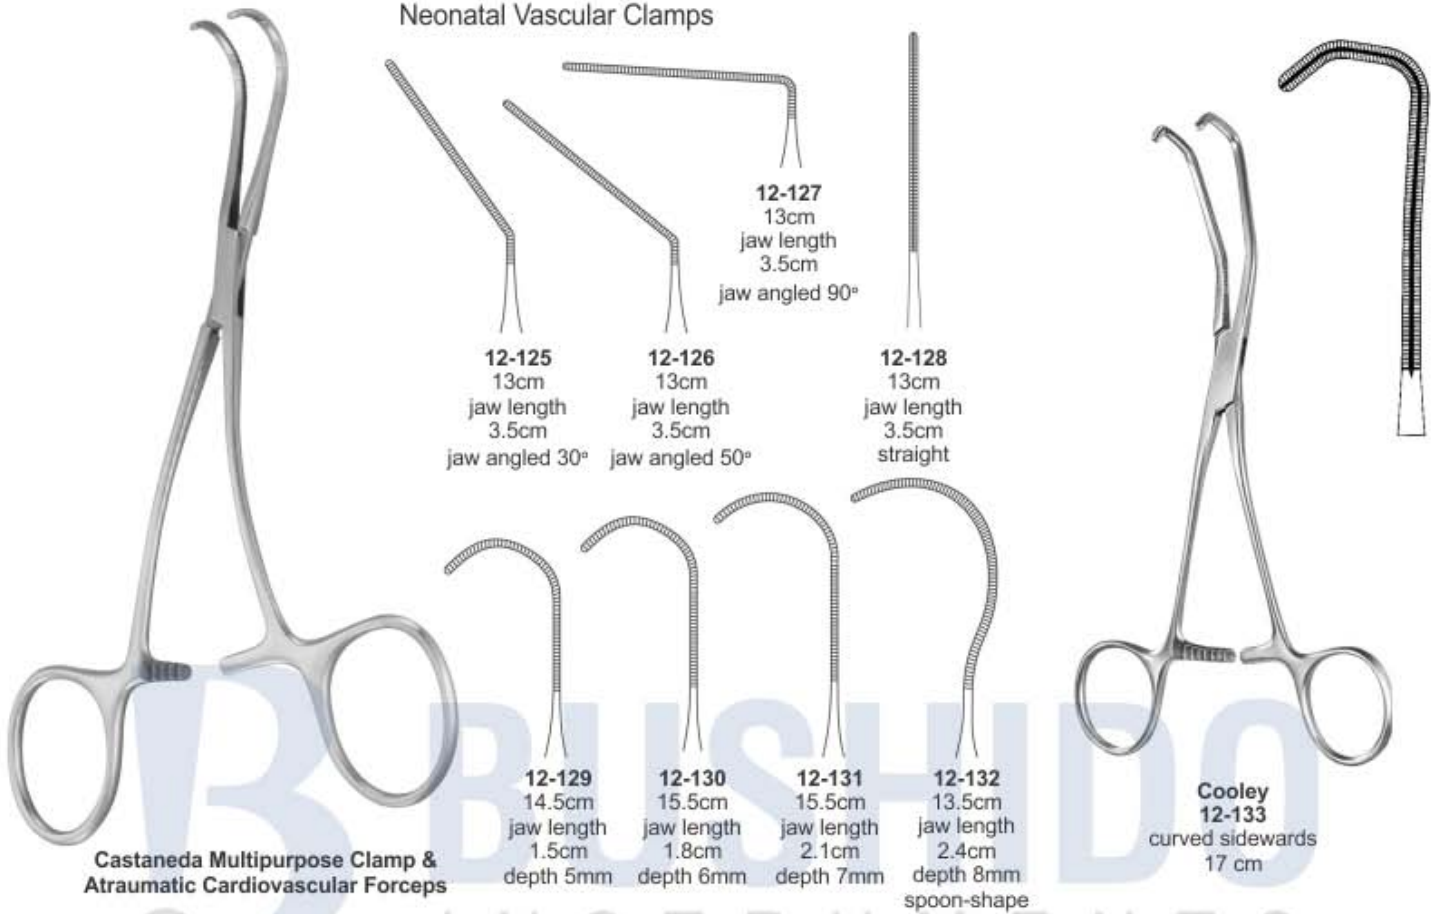

Kinder-Gefäßklemmen

Pinces vasculaires pédiatriques

Pinzas vasculares pediátricas

Morsetti vascolari pediatrici

Anastomosis Clamps

Neonatal Vascular Clamps

Rippenkontraktoren  
Aproximadores para costillas

Rapprocheurs des côtes  
Approssimatori costali

**Bailey-Gibbon  
Rib Contractors  
12-138  
20 cm  
For Adult**

**Bailey-Gibbon  
Rib Contractors  
12-139  
20 cm  
For children**

**Bailey-Baby  
Rib Contractors  
12-140  
15 cm**

**Sellers Rib Contractor  
12-141 20 cm**