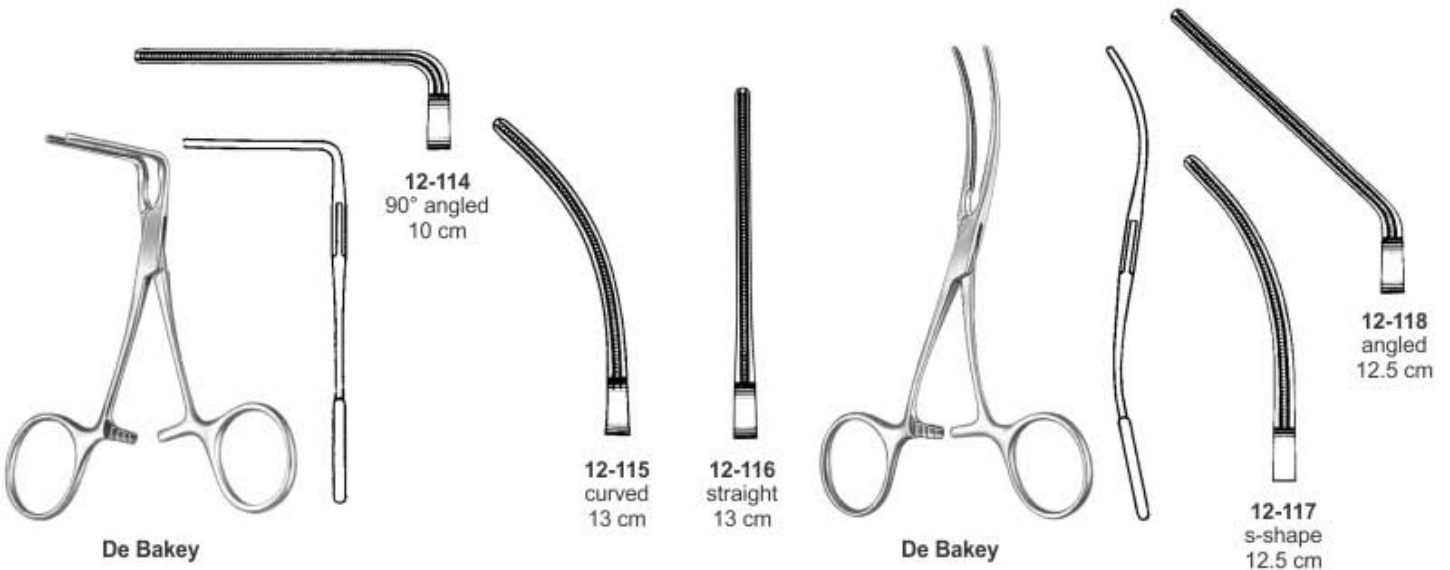

12-102  
26 cm

12-103  
31.5 cm

De Bakey  
12-104  
straight  
17.5 cm

De Bakey

12-105  
strongly  
angled  
15 cm

De Bakey Beck  
12-106  
17 cm

Anastomosis Clamps

Glover  
12-107  
curved  
17 cm

Glover  
12-108  
spoon-shape  
17.5 cm

De Bakey

12-110  
16.5 cm

12-109  
16.5 cm

Derra

12-111  
16.5 cm

12-112  
17 cm

12-113  
17.5 cm

Kinder-Gefäßklemmen

Pinces vasculaires pédiatriques

Pinzas vasculares pediátricas

Morsetti vascolari pediatrici

Anastomosis Clamps

Neonatal Vascular Clamps

Rippenkontraktoren  
Aproximadores para costillas

Rapprocheurs des côtes  
Approssimatori costali

**Bailey-Gibbon  
Rib Contractors  
12-138  
20 cm  
For Adult**

**Bailey-Gibbon  
Rib Contractors  
12-139  
20 cm  
For children**

**Bailey-Baby  
Rib Contractors  
12-140  
15 cm**

**Sellers Rib Contractor  
12-141 20 cm**