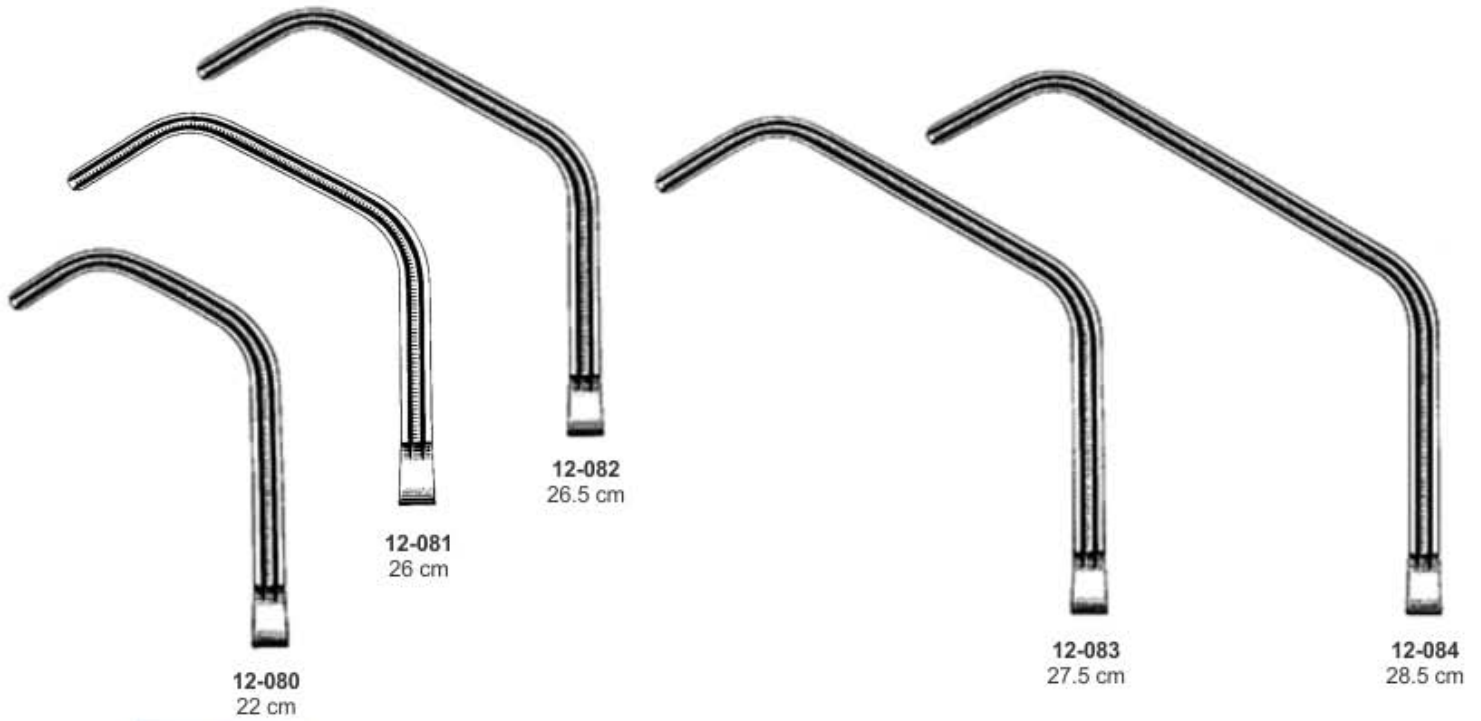

TANGENTIAL OCCLUSION FORCEPS

Tangential-Verschlußklemmen | Pincès vasculaires pour occlusion tangentielle

Pinzas tangentes de oclusión | Morsetti di occlusione tangenziale