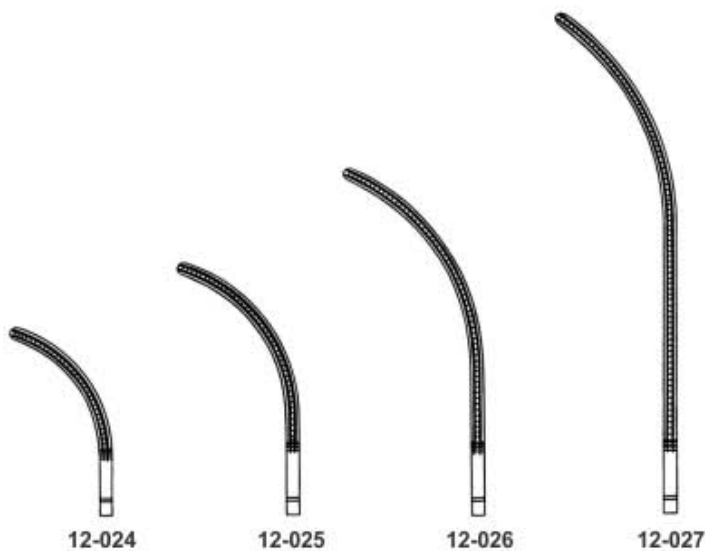

De Bakey

12-011 7.5 cm  
12-012 8.5 cm  
12-013 10 cm  
12-014 12 cm

De Bakey

12-015 7.5 cm  
12-016 8.5 cm  
12-017 9.5 cm  
12-018 11 cm

Glover

12-020 7 cm  
12-021 8 cm  
12-022 9.5 cm  
12-023 11 cm

Applying forceps  
for bulldog clamps  
12-019  
24 cm

Glover

12-024 6.5 cm  
12-025 7.5 cm  
12-026 9 cm  
12-027 10.5 cm

Gefäßklemmen | Pinzas vasculares  
Pinces vasculaires | Pinze vascolari

Hemostatic forceps

**De Bakey-Rankin**  
16 cm

**12-049**  
Straight