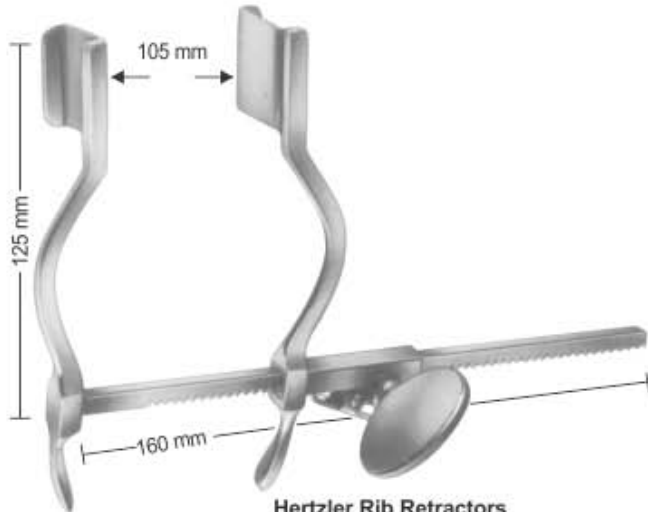

Rippensperrer	Ecarteur de côtes
Separador costal	Divaricatore costale

**Cooley Rib Retractors**

**12-161**  
lateral blades 35 x 50 mm, spreading 200 mm

**Finocchetto, Rib Retractors**

**12-162** lateral blades 15 x 15 mm, spreading 75 mm, infant  
**12-163** lateral blades 31 x 31 spreading 100 mm, baby - height  
**12-164** lateral blades 40 x 45 spreading 135 mm, baby - height  
**12-165** lateral blades 52 x 62 spreading 175 mm, baby - height  
**12-166** lateral blades 84 x 65 spreading 175 mm, baby - height

**Haight Rib Retractor**

**12-167**  
lateral blades 30 x 30 mm, spreading 120 mm

**Morse-Favaloro Sternal Retractor**

**12-168**  
4 movable blades 17 x 22 mm, spreading 160mm for children

**Finocchetto (Modif.) Rib Retractors**

**12-169**  
lateral blades 14 x 15 mm, spreading 120 mm

**Tuffier Rib Retractor**

**12-170**  
lateral blades 45 x 45 mm, spreading 160 mm  
**12-171**  
lateral blades 22 x 27 mm, spreading 200 mm

Rippensperrer | Ecarteur de côtes  
 Separador costal | Divaricatore costale