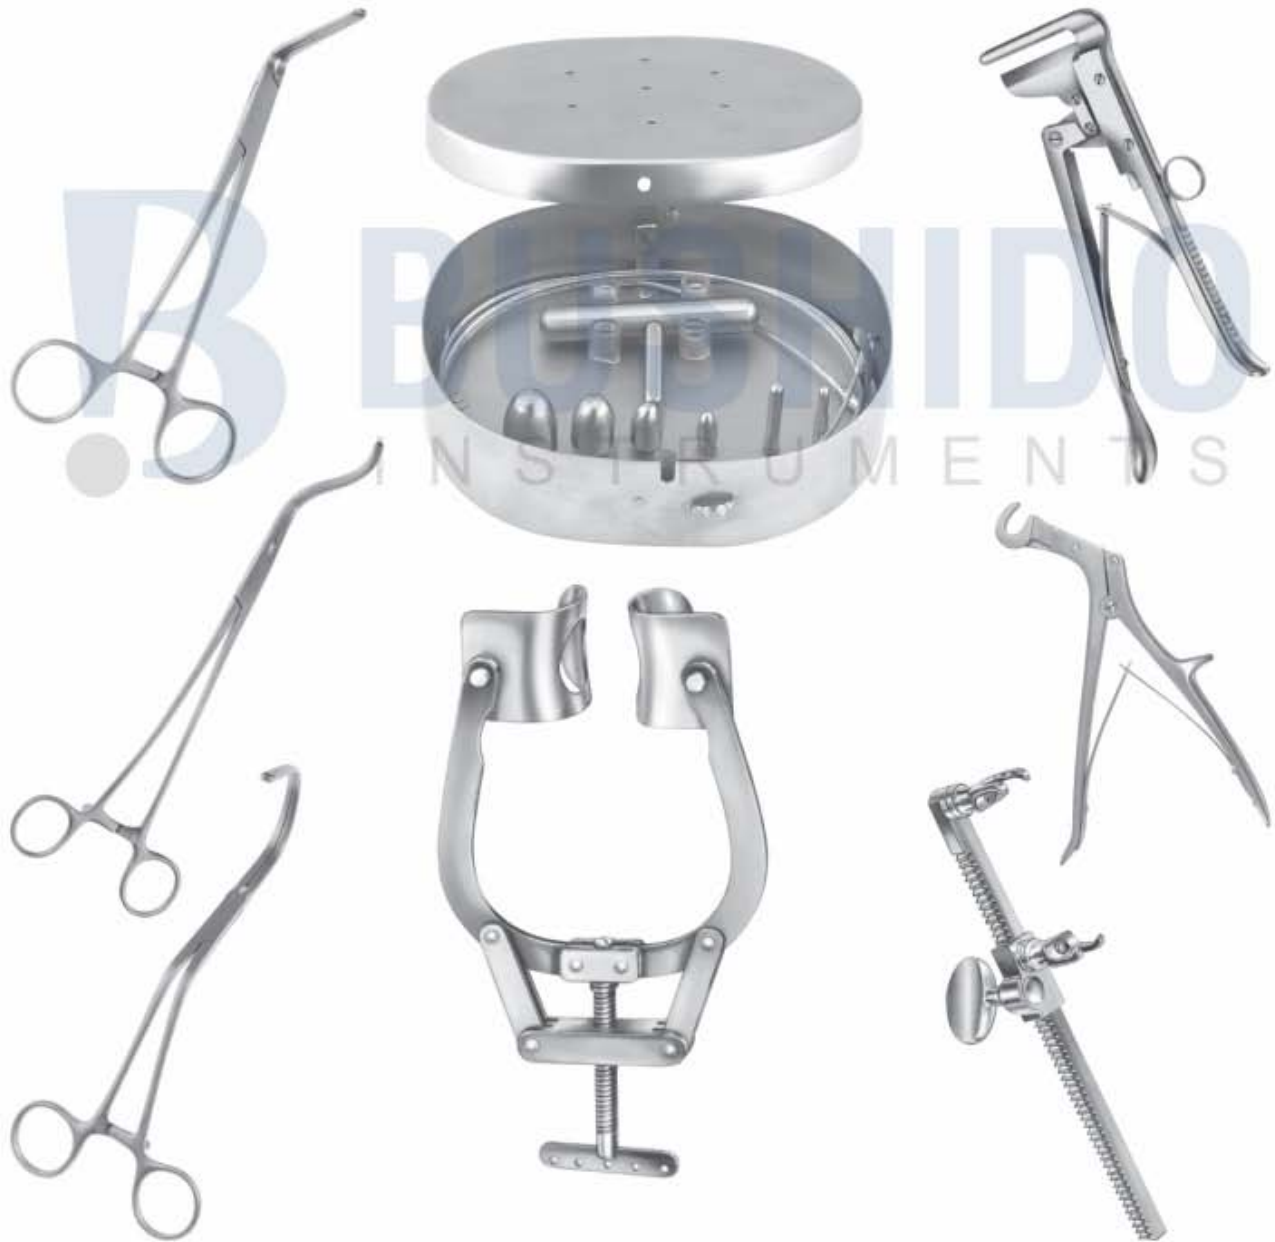

# CARDIOVASCULAR & THORACIC INSTRUMENTS

# VARICOSE VEIN PROBE SET

*Krampfaderbesteck* | *Juego para varices*  
*Trousse a varices* | *Astuccio per varici*

**Nabatoff Varicose Vein Stripper**  
**12-001**  
 135mmx100mmx25mm  
 complete  
**12-002**  
**Nabatoff**  
 Metal Case  
**12-003**  
**Nabatoff**  
 Handle  
**12-004**  
**Nabatoff**  
 Cable 900mm