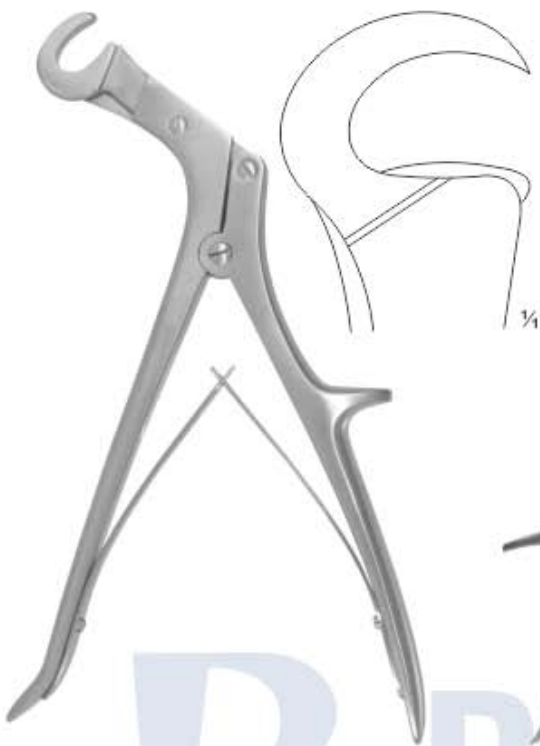

Rippenscheren, Sternummeißel | Costotomes, ciseau-Burin à sternum  
Costotomos, Cinceles | Costotomi, Scalpello per sterno

**Sauerbruch-Frey Rib Shears**  
12-194  
for the first rib  
37 cm

**Schumacher Rib Shears**  
12-195  
sternum shears  
21 cm

**Bone Rib Shear**  
12-196  
23 cm

**Rib Shear**  
12-197  
23 cm

**BUSHIDO**  
INSTRUMENTS

**Gluck Rib Shear**  
12-198  
22 cm

**Lebsche Sternum Chisel**  
12-199 24.5 cm

**Semb Rib Shears**  
12-200 20 cm

**Semb Rib Shears**  
12-201 20 cm

Rippenscheren, Sternummeißel  
Costotomos, Cinceles

Costotomes, ciseau-Burin à sternum  
Costotomi, Scalpello per sterno

**Giertz-Stille Rib Shears**  
12-202 27 cm

**Brunner Rib Shears**  
12-203 33.5 cm

**Maurer-Collin Rib Shears**

**12-204**  
Hooked Left  
23 cm

**12-205**  
Hooked Right  
23 cm

**Sauerbruch Rib Shears**  
12-206 24 cm, For Children  
12-207 27 cm, For Adults

**Schuardt Rib Shears**  
12-208 17 cm