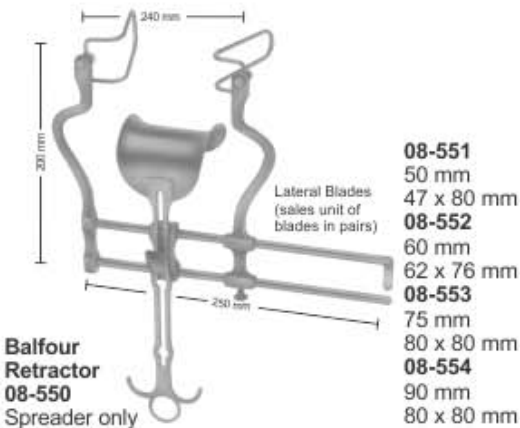

**Gosset Retractor
08-543**
Blades:
55mm deep

**Gosset Retractor
08-544**
Blades:38 mm deep

**Hertzler Retractor
08-545**
Blades 20 x 25 mm

**Balfour-Baby
Retractor
08-546**
Lateral Blades
27 mm deep
Center blade
21 x 24 mm

**Balfour Retractor
08-547**
Lateral blades
60 mm deep
Center blade
47 x 80 mm

**Balfour Retractor
08-548**
Lateral blades
105 mm deep
Center blade
107 x 59 mm

08-549
Center blade only
54 x 80 mm

**Balfour
Retractor
08-550**
Spreader only

- 08-551** 50 mm
 - 08-552** 60 mm
 - 08-553** 75 mm
 - 08-554** 80 x 80 mm
 - 08-555** 80 x 80 mm
 - 08-556** 62 x 76 mm
 - 08-557** 90 mm
 - 08-558** 80 x 80 mm
- Lateral Blades
(sales unit of
blades in pairs)