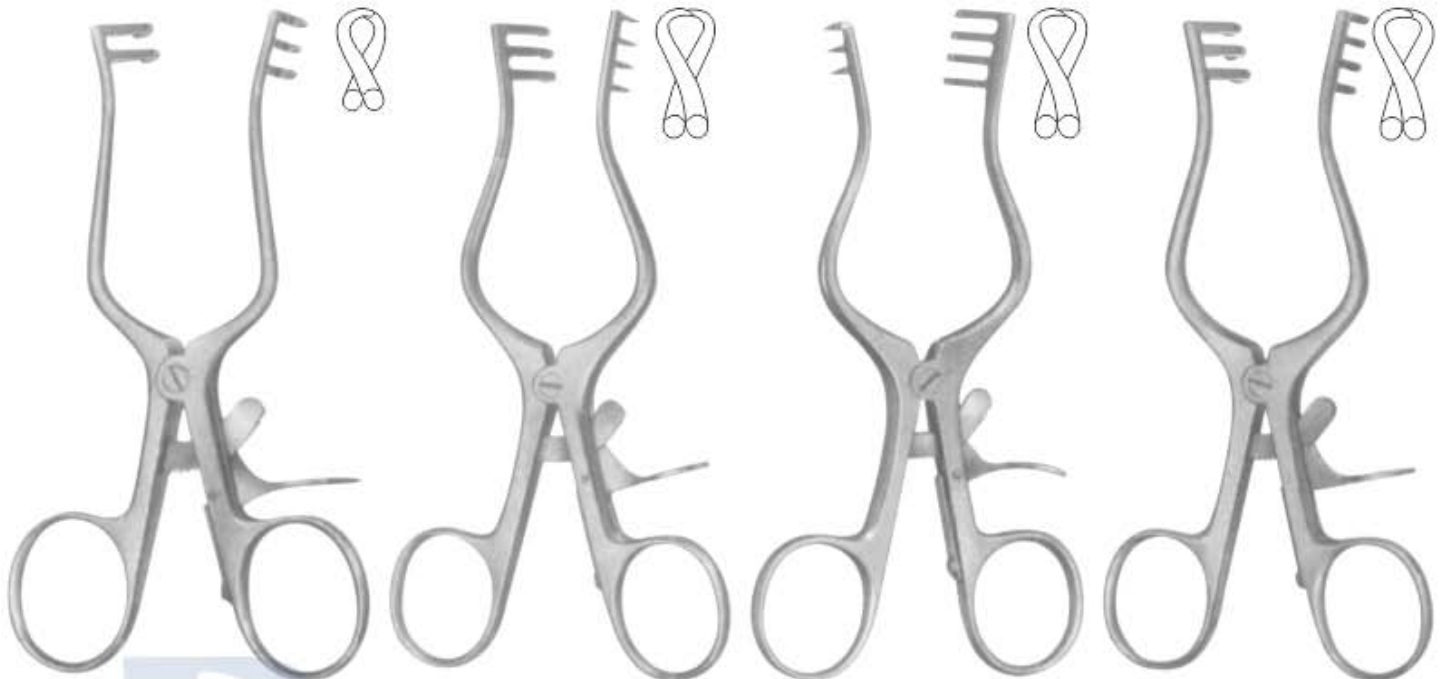

Seletz-Gelpi Retractor
 08-495 17.8cm, 7"
 modified with long
 curve in shanks

Schuhknecht Retractor
 08-496 Sharp
 08-497 Blunt
 14 cm, 5 1/2"

Wullstein Retractor
 08-498 08-501 10.5 cm, 4"
 08-499 08-502 13.0 cm, 5"
 08-500 08-503 16.0 cm, 6 1/4"
 Sharp Blunt

Plester Retractor
08-510
11.0 cm 4.25"
Blunt

Perkins Retractor
08-511 13cm

Weitlaner Retractor
08-512 11 cm
Sharp

Weitlaner Retractor
08-513 11 cm
Semi-Sharp

Wundhaken | Ecarteurs
 Separadores | Divaricatori

Weitlaner Retractor
08-514 11cm
 Blunt

Weitlaner Retractor
08-515 13cm
 Sharp

Weitlaner Retractor
08-516 13cm
 Semi-Sharp

Weitlaner Retractor
08-517 13cm
 Blunt

BUSHIDO
 INSTRUMENTS

Kolbel Soft Tissue Retractor
08-518 18.0cm 7"
 Angled, 2 x 2 Pronged