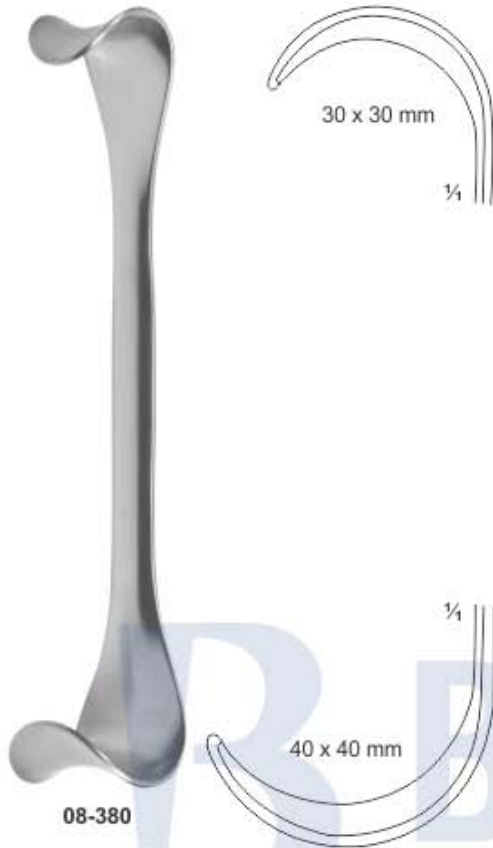

Harrington Splanchnic Retractor
08-374 31.5cm 12 1/2"
 Hollow handle, 3.8cm 1 1/2" width x 12.0cm 4 3/4" depth blade

Debakey-Coolley Retractor
08-375 31.0cm 12 1/4"
 Hollow handle, 5.7cm 2 1/4" width x 18.4cm 7 1/4" depth blade

Meyerding Retractor
08-376
 22.5 cm, 9"
 75 x 25mm

08-377
 50 x 16mm

08-378
 75 x 15mm

Goelet Retractor
08-379
 19 cm 7 1/2"
 Double Ended

Wundhaken, Venenhäkchen
Separadores, Ganchitos Para venas

Ecarteurs, Ecarteurs sous
Divaricatori, Divaricatori per veni