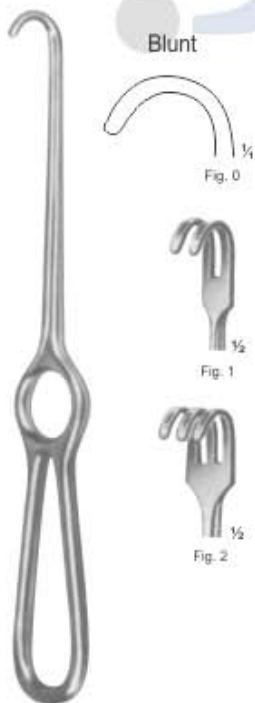

Kocher Retractor

- 08-184 22 cm, 8 3/4" 15 x 10 mm 2 prong Fig. 1
- 08-185 22 cm, 8 3/4" 15 x 15 mm 3 prong Fig. 2
- 08-186 22 cm, 8 3/4" 15 x 20 mm 4 prong Fig. 3
- 08-187 22 cm, 8 3/4" 15 x 30 mm 6 prong Fig. 4
- 08-188 22 cm, 8 3/4" 15 x 40 mm 8 prong Fig. 5