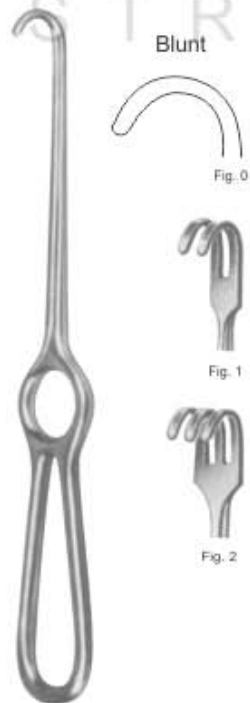

Kocher Retractor

- 08-189 22 cm, 8 3/4" 15 x 10 mm 2 prong Fig. 1
- 08-190 22 cm, 8 3/4" 15 x 15 mm 3 prong Fig. 2
- 08-191 22 cm, 8 3/4" 15 x 20 mm 4 prong Fig. 3
- 08-192 22 cm, 8 3/4" 15 x 30 mm 6 prong Fig. 4
- 08-193 22 cm, 8 3/4" 15 x 40 mm 8 prong Fig. 5