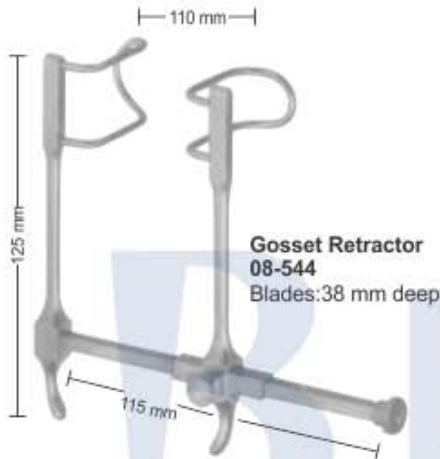

Gelpi Vaginal Retractor
08-538 13.5cm

Gelpi Skin & Vaginal Retractor
08-539 17.5cm

De Bakey Femur Retractor
08-540 14.5cm

**Gosset Retractor
08-541**
Center Blades
40 x 30 mm

**Gosset Retractor
08-542**
Lateral Blades
58 mm deep
Center blade
59 x 57 mm

**Gosset Retractor
08-543**
Blades:
55mm deep

**Gosset Retractor
08-544**
Blades:38 mm deep

**Hertzler Retractor
08-545**
Blades 20 x 25 mm

**Balfour-Baby
Retractor
08-546**
Lateral Blades
27 mm deep
Center blade
21 x 24 mm