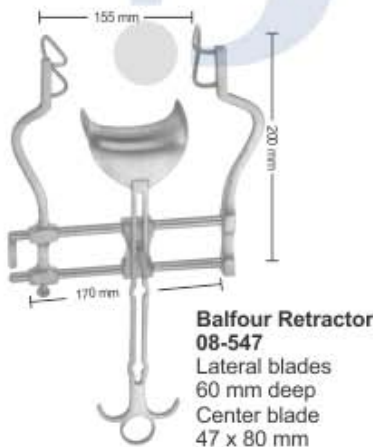

**Gosset Retractor
08-543**
Blades:
55mm deep

**Gosset Retractor
08-544**
Blades:38 mm deep

**Hertzler Retractor
08-545**
Blades 20 x 25 mm

**Balfour-Baby
Retractor
08-546**
Lateral Blades
27 mm deep
Center blade
21 x 24 mm

- 08-551** 50 mm
 - 08-552** 60 mm
 - 08-553** 75 mm
 - 08-554** 80 x 80 mm
 - 08-555** 80 x 80 mm
 - 08-556** 62 x 76 mm
 - 08-557** 90 mm
 - 08-558** 80 x 80 mm
- Lateral Blades
(sales unit of
blades in pairs)