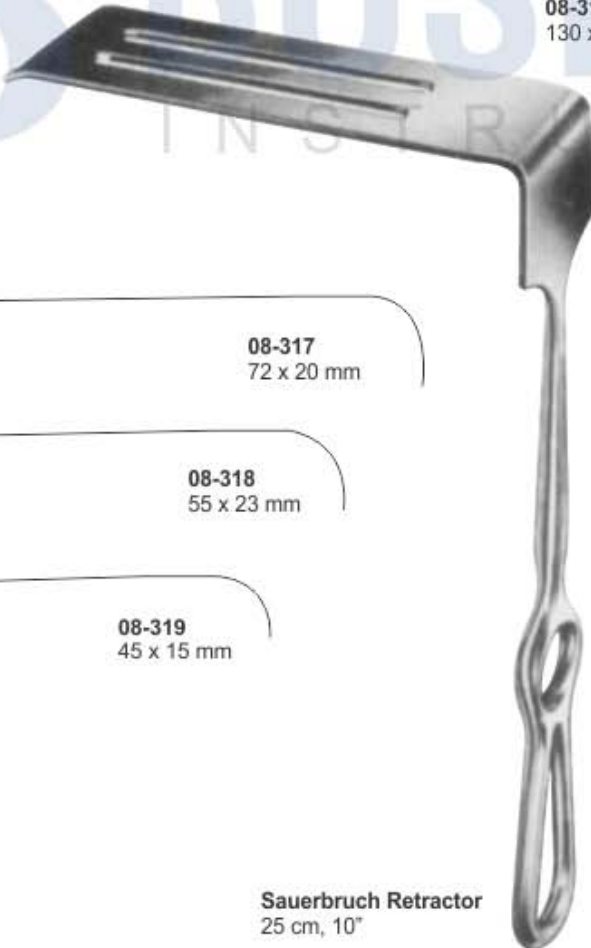

Parker-Mott Retractor
08-312
16 cm 6 1/4"
68 x 24 / 74 x 24 mm

08-313
115 x 65 mm

08-314
115 x 38 mm

08-315
82 x 22 mm

08-316
130 x 38 mm

Coryllos Retractor
22.5 cm, 8 3/4"

08-317
72 x 20 mm

08-318
55 x 23 mm