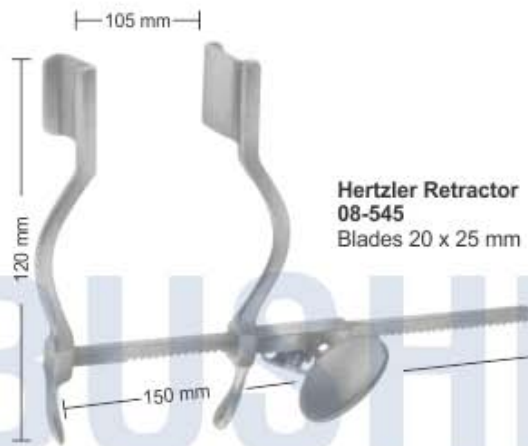

**Gosset Retractor
08-544**
Blades:38 mm deep

**Hertzler Retractor
08-545**
Blades 20 x 25 mm