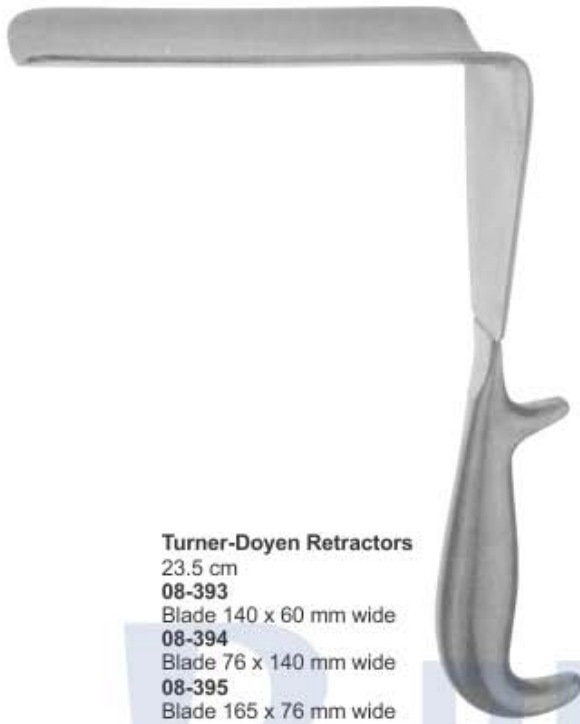

Meyerding Retractor
08-376
 22.5 cm, 9"
 75 x 25mm

08-377
 50 x 16mm

08-378
 75 x 15mm

Goelet Retractor
08-379
 19 cm 7 1/2"
 Double Ended

Wundhaken, Venenhäkchen
Separadores, Ganchitos Para venas

Ecarteurs, Ecarteurs sous
Divaricatori, Divaricatori per veni