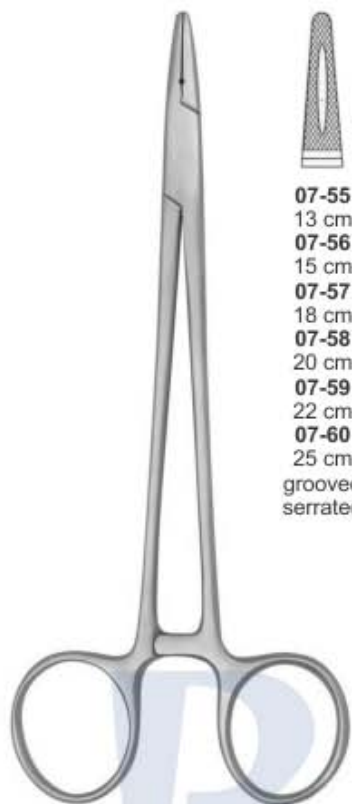

# NEEDLE HOLDERS

Nadelhalter | Porta-agujas  
Prote-aguilles | Porta aghi

**Mayo-Hegar  
Needle Holders**

<b>07-01</b> 12.5 cm	<b>07-09</b> 12.5 cm	<b>07-17</b> 16 cm	<b>07-20</b> 12.5 cm	<b>07-28</b> 12.5 cm	<b>07-36</b> 12.5 cm
<b>07-02</b> 14 cm	<b>07-10</b> 14 cm	<b>07-18</b> 18 cm	<b>07-21</b> 14 cm	<b>07-29</b> 14 cm	<b>07-37</b> 14 cm
<b>07-03</b> 16 cm	<b>07-11</b> 16 cm	<b>07-19</b> 20 cm	<b>07-22</b> 16 cm	<b>07-30</b> 16 cm	<b>07-38</b> 16 cm
<b>07-04</b> 18 cm	<b>07-12</b> 18 cm	Serrated- Grooved left handed	<b>07-23</b> 18 cm	<b>07-31</b> 18 cm	<b>07-39</b> 18 cm
<b>07-05</b> 20 cm	<b>07-13</b> 20 cm		<b>07-24</b> 20 cm	<b>07-32</b> 20 cm	<b>07-40</b> 20 cm
<b>07-06</b> 24 cm	<b>07-14</b> 24 cm		<b>07-25</b> 24 cm	<b>07-33</b> 24 cm	<b>07-41</b> 24 cm
<b>07-07</b> 26 cm	<b>07-15</b> 26 cm		<b>07-26</b> 26 cm	<b>07-34</b> 26 cm	<b>07-42</b> 26 cm
<b>07-08</b> 30 cm	<b>07-16</b> 30 cm		<b>07-27</b> 30 cm	<b>07-35</b> 30 cm	<b>07-43</b> 30 cm
Serrated- Grooved	Serrated		Serrated- Grooved Curved	Serrated Curved	Serrated-Solid

Also available in  
**Ultra Smooth**

**Baumgartner  
Needle Holder**

Also available in  
**Ultra Smooth**

**Webster  
Needle Holder**

<b>07-44</b> 11.5 cm
<b>07-45</b> 12 cm
<b>07-46</b> 12.5 cm
<b>07-47</b> 13 cm
<b>07-48</b> 14 cm
<b>07-49</b> 15 cm
<b>07-50</b> 18 cm
<b>07-51</b> 20 cm
Smooth

Also available in  
**Ultra Smooth**

**Brown  
Needle Holder**

<b>07-52</b> 13 cm
<b>07-53</b> 18 cm
Serrated-Solid

Also available in  
**Ultra Smooth**

**Baby Crile-Wood  
Needle Holder**

<b>07-54</b> 15 cm
-----------------------

# NEEDLE HOLDERS

Nadelhalter | Porta-agujas  
Prote-aiguilles | Porta aghi

**Crile-Wood  
Needle Holder**

**07-55**  
13 cm  
**07-56**  
15 cm  
**07-57**  
18 cm  
**07-58**  
20 cm  
**07-59**  
22 cm  
**07-60**  
25 cm  
grooved  
serrated