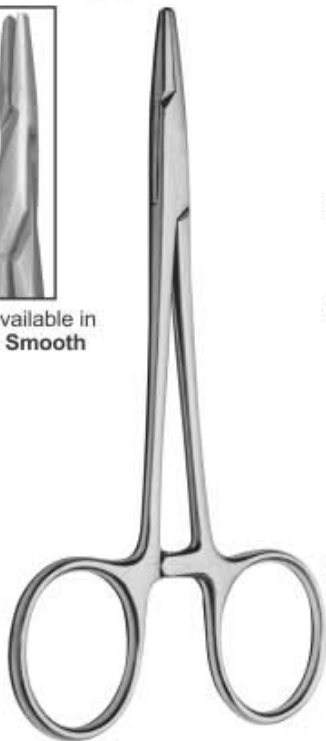

# NEEDLE HOLDERS

Nadelhalter | Porta-agujas  
Prote-aguilles | Porta aghi

**Mayo-Hegar  
Needle Holders**

<b>07-01</b> 12.5 cm	<b>07-09</b> 12.5 cm	<b>07-17</b> 16 cm	<b>07-20</b> 12.5 cm	<b>07-28</b> 12.5 cm	<b>07-36</b> 12.5 cm
<b>07-02</b> 14 cm	<b>07-10</b> 14 cm	<b>07-18</b> 18 cm	<b>07-21</b> 14 cm	<b>07-29</b> 14 cm	<b>07-37</b> 14 cm
<b>07-03</b> 16 cm	<b>07-11</b> 16 cm	<b>07-19</b> 20 cm	<b>07-22</b> 16 cm	<b>07-30</b> 16 cm	<b>07-38</b> 16 cm
<b>07-04</b> 18 cm	<b>07-12</b> 18 cm	Serrated- Grooved left handed	<b>07-23</b> 18 cm	<b>07-31</b> 18 cm	<b>07-39</b> 18 cm
<b>07-05</b> 20 cm	<b>07-13</b> 20 cm		<b>07-24</b> 20 cm	<b>07-32</b> 20 cm	<b>07-40</b> 20 cm
<b>07-06</b> 24 cm	<b>07-14</b> 24 cm		<b>07-25</b> 24 cm	<b>07-33</b> 24 cm	<b>07-41</b> 24 cm
<b>07-07</b> 26 cm	<b>07-15</b> 26 cm		<b>07-26</b> 26 cm	<b>07-34</b> 26 cm	<b>07-42</b> 26 cm
<b>07-08</b> 30 cm	<b>07-16</b> 30 cm		<b>07-27</b> 30 cm	<b>07-35</b> 30 cm	<b>07-43</b> 30 cm
Serrated- Grooved	Serrated		Serrated- Grooved Curved	Serrated Curved	Serrated-Solid

Also available in  
**Ultra Smooth**

**Baumgartner  
Needle Holder**

Also available in  
**Ultra Smooth**

**Webster  
Needle Holder**

<b>07-44</b> 11.5 cm
<b>07-45</b> 12 cm
<b>07-46</b> 12.5 cm
<b>07-47</b> 13 cm
<b>07-48</b> 14 cm
<b>07-49</b> 15 cm
<b>07-50</b> 18 cm
<b>07-51</b> 20 cm
Smooth

Also available in  
**Ultra Smooth**

**Brown  
Needle Holder**

<b>07-52</b> 13 cm
<b>07-53</b> 18 cm
Serrated-Solid

Also available in  
**Ultra Smooth**

**Baby Crile-Wood  
Needle Holder**

<b>07-54</b> 15 cm
-----------------------