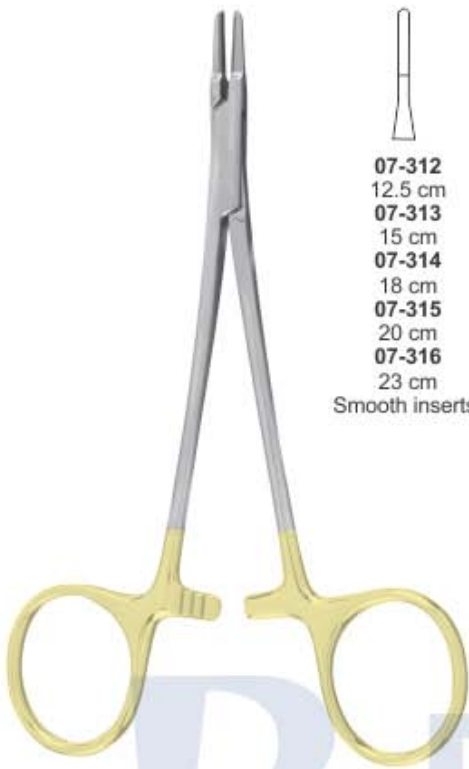

07-294 16 cm  
07-295 20 cm  
07-296 16 cm  
07-297 20 cm

Finochietto Needle Holders T.C

Finochietto Needle Holders T.C

Mayo-Hegar Needle Holders T.C  
Also Available Right Handle

Nadelhalter | Porta-agujas  
Prote-aiguilles | Porta aghi

**07-298**  
20 cm  
Curved

**Finochietto Needle Holders T.C**

**07-299**  
18 cm

**Rochester Needle Holders T.C**

**07-300**  
20 cm  
**07-301**  
23 cm  
**07-302**  
25 cm  
Curved

**07-303**  
20 cm  
**07-304**  
23 cm  
**07-305**  
25 cm  
Curved

**Stratte Needle Holders T.C**

**07-306**  
16 cm

**Gillies Needle Holders T.C**

**07-307**  
12.5 cm  
Smooth

**07-308**  
12.5 cm  
Serrated-Solid

**07-309**  
12.5 cm  
Tungsten  
Carbide  
Smooth

**07-310**  
12.5 cm  
Tungsten  
Carbide  
Serrated-Solid

**Halsey Needle Holders T.C**

**07-311**  
14 cm  
Serrated-Delicate

**Eufrate Pasque T.C.  
Needle Holders**

**Ryder Needle Holders T.C**  
Narrow jaws.

- |   |   |
|---|---|
|  |  |
| <b>07-312</b><br>12.5 cm  | <b>07-317</b><br>12.5 cm  |
| <b>07-313</b><br>15 cm  | <b>07-318</b><br>15 cm  |
| <b>07-314</b><br>18 cm  | <b>07-319</b><br>18 cm  |
| <b>07-315</b><br>20 cm  | <b>07-320</b><br>20 cm  |
| <b>07-316</b><br>23 cm  | <b>07-321</b><br>23 cm  |
- Smooth inserts.