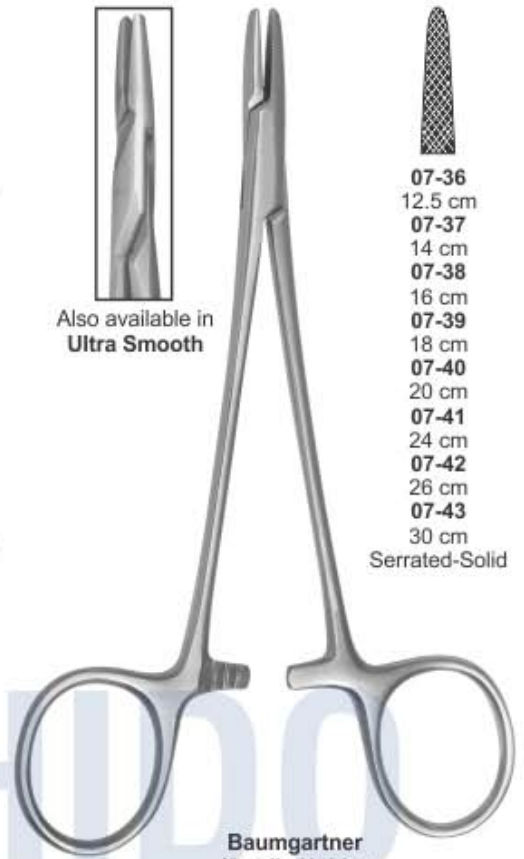

# NEEDLE HOLDERS

Nadelhalter | Porta-agujas  
Prote-aguilles | Porta aghi

**Mayo-Hegar  
Needle Holders**

<b>07-01</b> 12.5 cm	<b>07-09</b> 12.5 cm	<b>07-17</b> 16 cm	<b>07-20</b> 12.5 cm	<b>07-28</b> 12.5 cm	<b>07-36</b> 12.5 cm
<b>07-02</b> 14 cm	<b>07-10</b> 14 cm	<b>07-18</b> 18 cm	<b>07-21</b> 14 cm	<b>07-29</b> 14 cm	<b>07-37</b> 14 cm
<b>07-03</b> 16 cm	<b>07-11</b> 16 cm	<b>07-19</b> 20 cm	<b>07-22</b> 16 cm	<b>07-30</b> 16 cm	<b>07-38</b> 16 cm
<b>07-04</b> 18 cm	<b>07-12</b> 18 cm	Serrated- Grooved left handed	<b>07-23</b> 18 cm	<b>07-31</b> 18 cm	<b>07-39</b> 18 cm
<b>07-05</b> 20 cm	<b>07-13</b> 20 cm		<b>07-24</b> 20 cm	<b>07-32</b> 20 cm	<b>07-40</b> 20 cm
<b>07-06</b> 24 cm	<b>07-14</b> 24 cm		<b>07-25</b> 24 cm	<b>07-33</b> 24 cm	<b>07-41</b> 24 cm
<b>07-07</b> 26 cm	<b>07-15</b> 26 cm		<b>07-26</b> 26 cm	<b>07-34</b> 26 cm	<b>07-42</b> 26 cm
<b>07-08</b> 30 cm	<b>07-16</b> 30 cm		<b>07-27</b> 30 cm	<b>07-35</b> 30 cm	<b>07-43</b> 30 cm
Serrated- Grooved	Serrated		Serrated- Grooved Curved	Serrated Curved	Serrated-Solid

Also available in  
**Ultra Smooth**

**Baumgartner  
Needle Holder**

Also available in  
**Ultra Smooth**

**Webster  
Needle Holder**

<b>07-44</b> 11.5 cm
<b>07-45</b> 12 cm
<b>07-46</b> 12.5 cm
<b>07-47</b> 13 cm
<b>07-48</b> 14 cm
<b>07-49</b> 15 cm
<b>07-50</b> 18 cm
<b>07-51</b> 20 cm
Smooth

Also available in  
**Ultra Smooth**

**Brown  
Needle Holder**

<b>07-52</b> 13 cm
<b>07-53</b> 18 cm
Serrated-Solid

Also available in  
**Ultra Smooth**

**Baby Crile-Wood  
Needle Holder**

<b>07-54</b> 15 cm
-----------------------