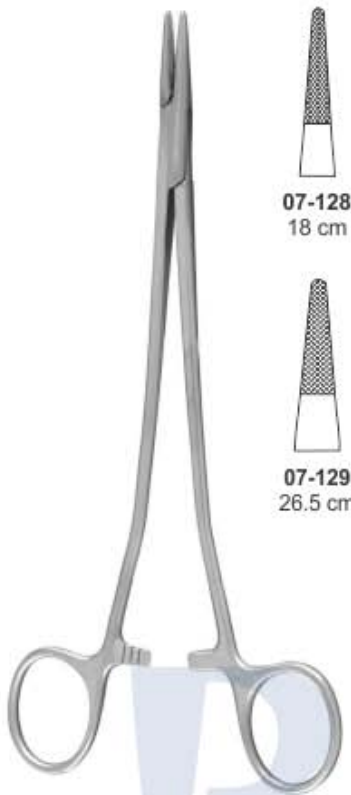

**Metzenbaum  
Needle Holders**

**07-113**  
27 cm  
Serrated-Solid

**Wangensteen  
Needle Holders**

**07-114**  
27 cm

**Masson Needle Holder**

**Johnson Needle Holders**

**07-115**  
27 cm

**De Bakey Needle Holders**

- 07-116** 18 cm
- 07-117** 20 cm
- 07-118** 22 cm
- 07-119** 25 cm

**Intracardiac Needle Holders**

- 07-120** 18 cm
- 07-121** 20 cm
- 07-122** 22 cm
- 07-123** 25 cm

**Microvascular Needle Holders**

- 07-124** 18 cm
- 07-125** 20 cm
- 07-126** 22 cm
- 07-127** 25 cm

Nadelhalter | Porta-agujas  
Prote-aiguilles | Porta aghi

**07-128**  
18 cm

**07-129**  
26.5 cm

**Sarot Needle Holders**

**07-130**  
15 cm  
**07-131**  
18 cm  
**07-132**  
20 cm

**Micro Ryder Needle Holders**