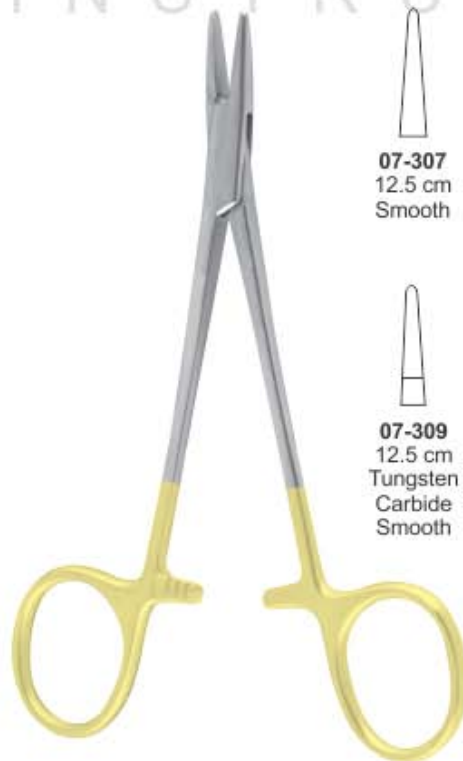

07-307
12.5 cm
Smooth

07-308
12.5 cm
Serrated-Solid

07-309
12.5 cm
Tungsten
Carbide
Smooth

07-310
12.5 cm
Tungsten
Carbide
Serrated-Solid

Halsey Needle Holders T.C