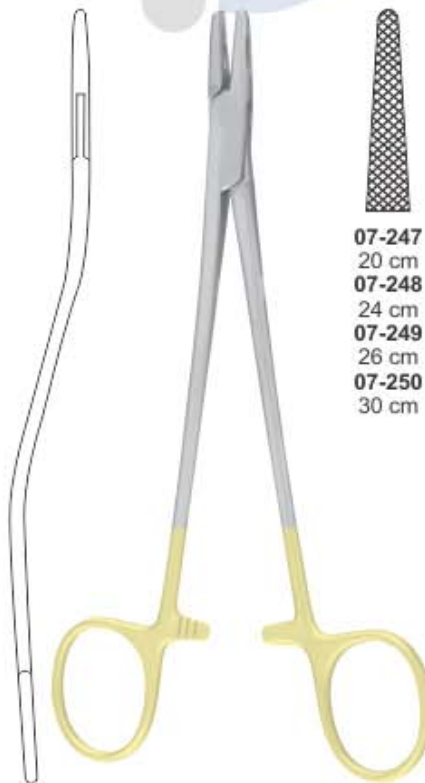

07-242  
15 cm  
Serrated-Solid

Carroll Needle Holders T.C.

Nadelhalter | Porta-agujas  
Prote-aiguilles | Porta aghi

**Werheim Needle Holders T.C.**  
07-243 20 cm  
07-244 24 cm

**07-245**  
13 cm

**Kilner Needle Holders T.C.**

**07-246**  
18 cm

**Jacobson Needle Holders T.C.**

**07-247**  
20 cm  
**07-248**  
24 cm  
**07-249**  
26 cm  
**07-250**  
30 cm

**Bozemann Needle Holders T.C.**

**07-251**  
13 cm  
**07-252**  
15 cm