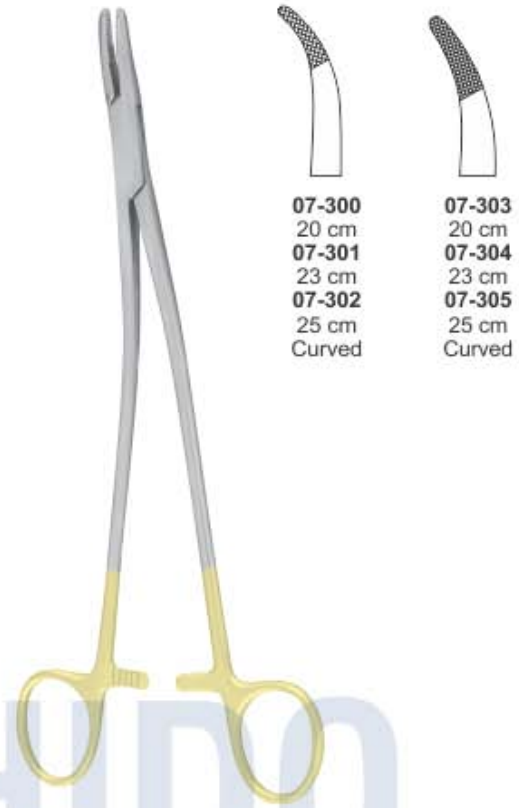

07-300
20 cm
07-301
23 cm
07-302
25 cm
Curved

07-303
20 cm
07-304
23 cm
07-305
25 cm
Curved

Stratte Needle Holders T.C