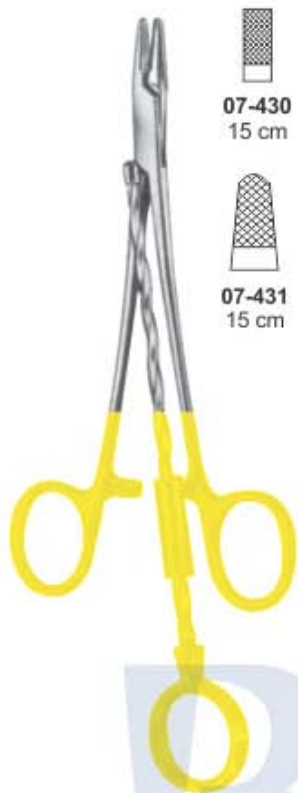

Jaboma  
**07-407**  
Micro Needle Holder  
18 cm

Nadelhalter | Porta-agujas  
Prote-aiguilles | Porta aghi

**Castroviejo Micro Needle Holder**  
07-408 14.5 cm  
07-409 18 cm  
07-410 21.5 cm

**Barraquer**  
07-411  
Micro Needle Holder  
13 cm

**Barraquer**  
07-412  
Micro Needle Holder  
13 cm

**Mathieu Needle Holder**  
07-413 14 cm  
07-414 17 cm  
07-415 20 cm

**Mathieu Needle Holder**  
07-416 14 cm  
07-417 17 cm  
07-418 20 cm

**Mathieu Needle Holder**  
07-419 17 cm  
07-420 20 cm  
07-421 23 cm  
standard profile with interior ratchet

**Castroviejo**  
07-422  
Micro Needle Holder  
12.5 cm

**Kalt Needle Holders T.C**  
07-423 14 cm Str.

**Mathieu-Ryder Needle Holders T.C**

**Mathieu-Ryder Vascular Needle Holders T.C**

07-424 17 cm  
07-425 20 cm  
07-426 24 cm

07-427 17 cm  
07-428 20 cm  
07-429 24 cm

Corwin Needle Holders T.C

07-430  
15 cm

07-432  
17 cm

07-431  
15 cm

Lichtenberg Needle Holders T.C

07-433  
20 cm

Langenbeck  
Needle  
Holders T.C  
07-434  
16 cm  
07-435  
18 cm  
07-436  
20 cm