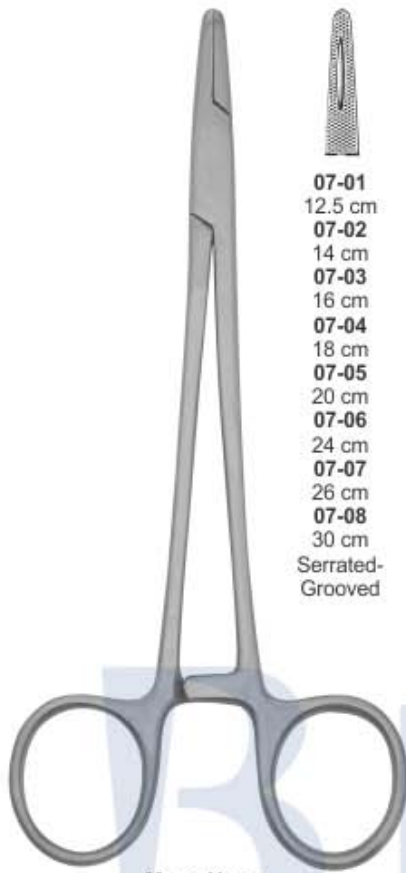

# NEEDLE HOLDERS

Nadelhalter | Porta-agujas  
Prote-aguilles | Porta aghi

**Mayo-Hegar  
Needle Holders**

<b>07-01</b> 12.5 cm	<b>07-09</b> 12.5 cm	<b>07-17</b> 16 cm	<b>07-20</b> 12.5 cm	<b>07-28</b> 12.5 cm	<b>07-36</b> 12.5 cm
<b>07-02</b> 14 cm	<b>07-10</b> 14 cm	<b>07-18</b> 18 cm	<b>07-21</b> 14 cm	<b>07-29</b> 14 cm	<b>07-37</b> 14 cm
<b>07-03</b> 16 cm	<b>07-11</b> 16 cm	<b>07-19</b> 20 cm	<b>07-22</b> 16 cm	<b>07-30</b> 16 cm	<b>07-38</b> 16 cm
<b>07-04</b> 18 cm	<b>07-12</b> 18 cm	Serrated- Grooved left handed	<b>07-23</b> 18 cm	<b>07-31</b> 18 cm	<b>07-39</b> 18 cm
<b>07-05</b> 20 cm	<b>07-13</b> 20 cm		<b>07-24</b> 20 cm	<b>07-32</b> 20 cm	<b>07-40</b> 20 cm
<b>07-06</b> 24 cm	<b>07-14</b> 24 cm		<b>07-25</b> 24 cm	<b>07-33</b> 24 cm	<b>07-41</b> 24 cm
<b>07-07</b> 26 cm	<b>07-15</b> 26 cm		<b>07-26</b> 26 cm	<b>07-34</b> 26 cm	<b>07-42</b> 26 cm
<b>07-08</b> 30 cm	<b>07-16</b> 30 cm		<b>07-27</b> 30 cm	<b>07-35</b> 30 cm	<b>07-43</b> 30 cm
Serrated- Grooved	Serrated		Serrated- Grooved Curved	Serrated Curved	Serrated-Solid

Also available in  
**Ultra Smooth**

**Baumgartner  
Needle Holder**

Also available in  
**Ultra Smooth**

**Webster  
Needle Holder**

<b>07-44</b> 11.5 cm
<b>07-45</b> 12 cm
<b>07-46</b> 12.5 cm
<b>07-47</b> 13 cm
<b>07-48</b> 14 cm
<b>07-49</b> 15 cm
<b>07-50</b> 18 cm
<b>07-51</b> 20 cm
Smooth

Also available in  
**Ultra Smooth**

**Brown  
Needle Holder**

<b>07-52</b> 13 cm
<b>07-53</b> 18 cm
Serrated-Solid

Also available in  
**Ultra Smooth**

**Baby Crile-Wood  
Needle Holder**

<b>07-54</b> 15 cm
-----------------------