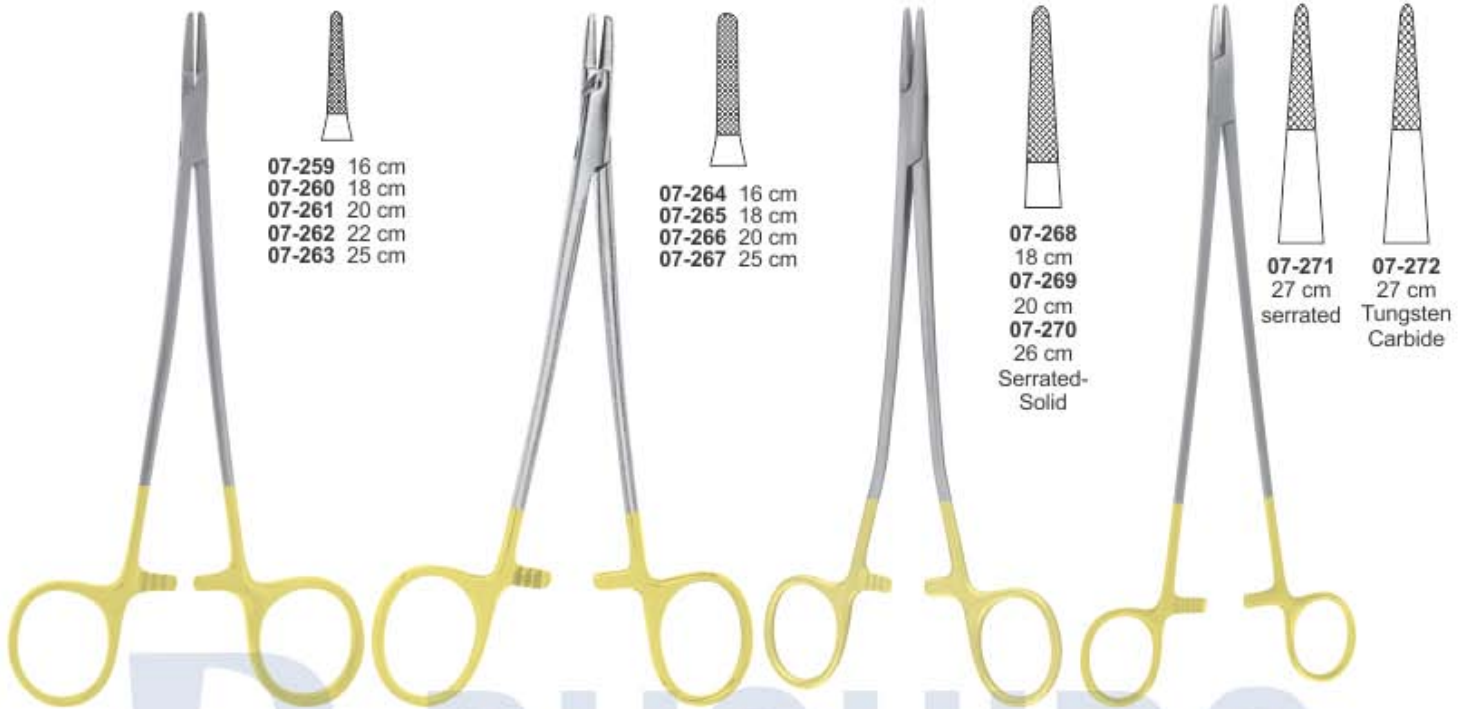

**Baumgartner Needle Holders T.C.**

**07-253**  
14 cm  
**07-254**  
17 cm  
**07-255**  
19 cm  
Serrated-Solid

**07-256**  
14 cm  
**07-257**  
17 cm  
**07-258**  
19 cm  
Serrated-Solid

**Olsen-Hegar Needle Holders T.C.**

Nadelhalter  
Prote-aiguilles

Porta-agujas  
Porta aghi

07-259 16 cm  
07-260 18 cm  
07-261 20 cm  
07-262 22 cm  
07-263 25 cm

07-264 16 cm  
07-265 18 cm  
07-266 20 cm  
07-267 25 cm

07-268 18 cm  
07-269 20 cm  
07-270 26 cm  
Serrated-Solid