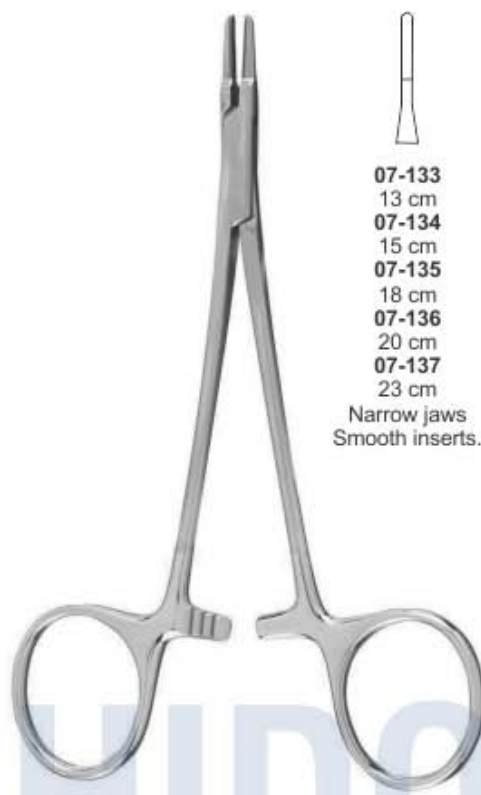

- 07-116** 18 cm
- 07-117** 20 cm
- 07-118** 22 cm
- 07-119** 25 cm

**Intracardiac Needle Holders**

- 07-120** 18 cm
- 07-121** 20 cm
- 07-122** 22 cm
- 07-123** 25 cm

**Microvascular Needle Holders**

- 07-124** 18 cm
- 07-125** 20 cm
- 07-126** 22 cm
- 07-127** 25 cm

Nadelhalter | Porta-agujas  
Prote-aiguilles | Porta aghi

**07-128**  
18 cm

**07-129**  
26.5 cm

**Sarot Needle Holders**

**07-130**  
15 cm  
**07-131**  
18 cm  
**07-132**  
20 cm

**Micro Ryder Needle Holders**