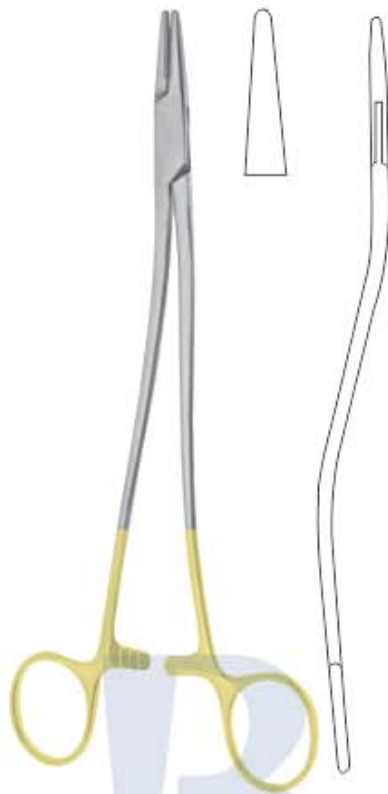

Nadelhalter | Porta-agujas
Prote-aiguilles | Porta aghi