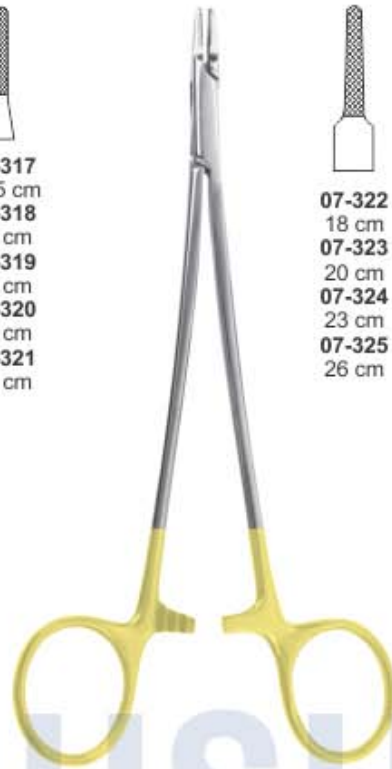

**Stratte Needle Holders T.C**

**07-306**  
16 cm

**Gillies Needle Holders T.C**

**07-307**  
12.5 cm  
Smooth

**07-308**  
12.5 cm  
Serrated-Solid

**07-309**  
12.5 cm  
Tungsten  
Carbide  
Smooth

**07-310**  
12.5 cm  
Tungsten  
Carbide  
Serrated-Solid

**Halsey Needle Holders T.C**

**07-311**  
14 cm  
Serrated-Delicate

**Eufrate Pasque T.C.  
Needle Holders**

**Ryder Needle Holders T.C**  
Narrow jaws.

- |   |   |
|---|---|
|  |  |
| <b>07-312</b><br>12.5 cm  | <b>07-317</b><br>12.5 cm  |
| <b>07-313</b><br>15 cm  | <b>07-318</b><br>15 cm  |
| <b>07-314</b><br>18 cm  | <b>07-319</b><br>18 cm  |
| <b>07-315</b><br>20 cm  | <b>07-320</b><br>20 cm  |
| <b>07-316</b><br>23 cm  | <b>07-321</b><br>23 cm  |
- Smooth inserts.

**Cooley Intracardiac Needle Holders T.C**  
Narrow Jaw.

- |   |
|---|
|  |
| <b>07-322</b><br>18 cm  |
| <b>07-323</b><br>20 cm  |
| <b>07-324</b><br>23 cm  |
| <b>07-325</b><br>26 cm  |

**Baby Crile-Wood Needle Holders T.C**