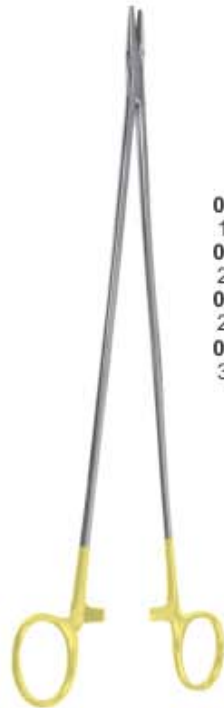

- |   |
|---|
|  |
| <b>07-326</b><br>15 cm<br>Serrated-Solid  |
|  |
| <b>07-327</b><br>15 cm<br>Serrated-Solid  |

**Ryder French-Eye/Standard/Micro Needle Holders T.C**

- |   |   |
|---|---|
|  |  |
| <b>07-328</b><br>13 cm  | <b>07-334</b><br>13 cm  |
| <b>07-329</b><br>15 cm  | <b>07-335</b><br>16 cm  |
| <b>07-330</b><br>18 cm  | <b>07-336</b><br>18 cm  |
| <b>07-331</b><br>20 cm  | <b>07-337</b><br>20 cm  |
| <b>07-332</b><br>23 cm  | <b>07-338</b><br>23 cm  |
| <b>07-333</b><br>26 cm<br>Serrated-Solid  | Serrated-Micro  |

**Converse Needle Holders**

- |   |
|---|
|  |
| <b>07-339</b><br>12.5 cm<br>Tungsten Carbide<br>Serrated-Solid                      |

**Derf Needle Holders T.C**

- |   |
|---|
|  |
| <b>07-340</b><br>12 cm<br>Tungsten Carbide<br>Serrated-Solid                          |

Nadelhalter | Porta-agujas  
Prote-aiguilles | Porta aghi

**De Bakey Needle Holders T.C**  
07-341 18 cm  
07-342 20 cm  
07-343 22 cm  
07-344 25 cm

**Debakey Cardiovascular Needle Holders T.C**  
Delicate patterns. serrated.