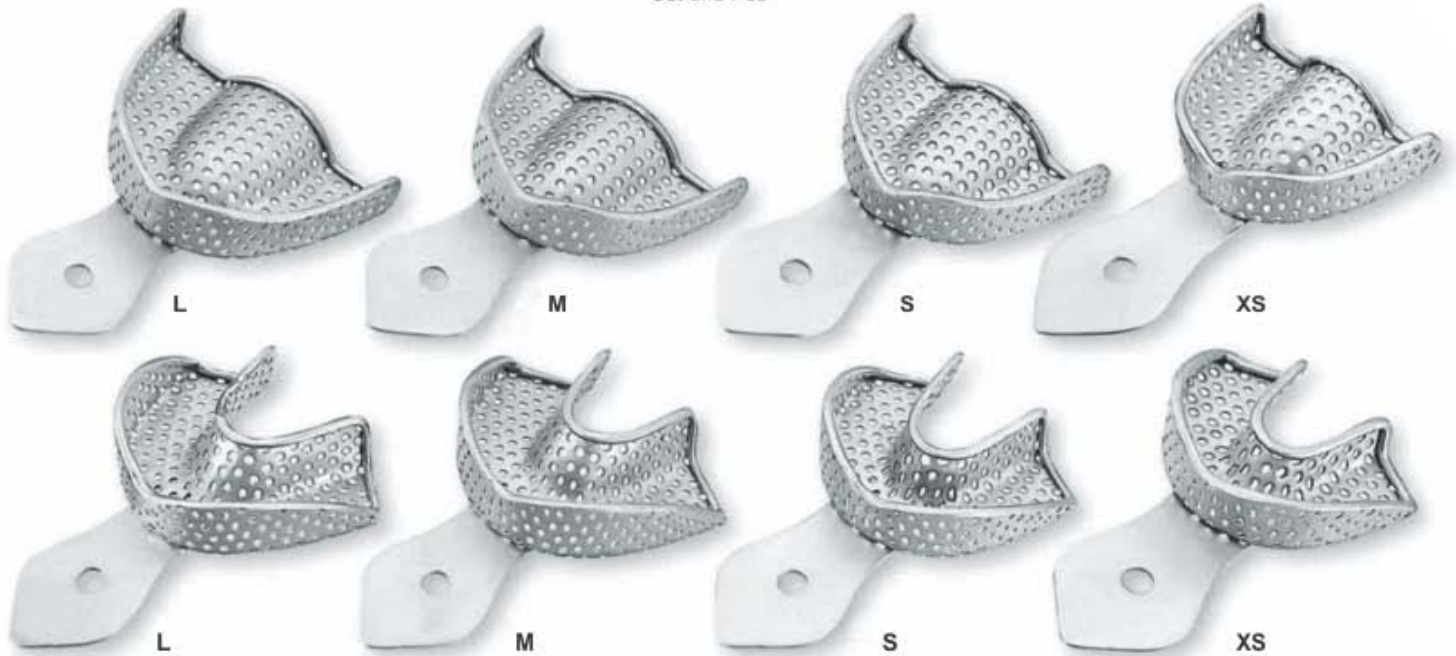

## IMPRESSION TRAYS

- Оттисные ложки
  - Porte-empreinte
  - Abdrucklöffel
- Відбиткові ложки
  - Cubetas para impresiones
  - صواني الاطباع

### PERFORATED WITH RIM LOCK

Set of 06 Pcs

**DE-2417 SET OF 06 PCS**

Upper: S, M, L  
Lower: S, M, L

### PERFORATED WITH RIM LOCK

Set of 8 Pcs

**DE-2418 SET OF 08 PCS**

Upper: XS, S, M, L  
Lower: XS, S, M, L

**DE-2419 SET OF 08 PCS**

Upper: S, M, L, XL  
Lower: S, M, L, XL

**DE-2420 SET OF 10 PCS**

Upper: XS, S, M, L, XL  
Lower: XS, S, M, L, XL

## SOLID WITH RIM LOCK

Set of 6 Pcs

**DE-2421 SET OF 06 PCS**  
Upper: S, M, L  
Lower: S, M, L