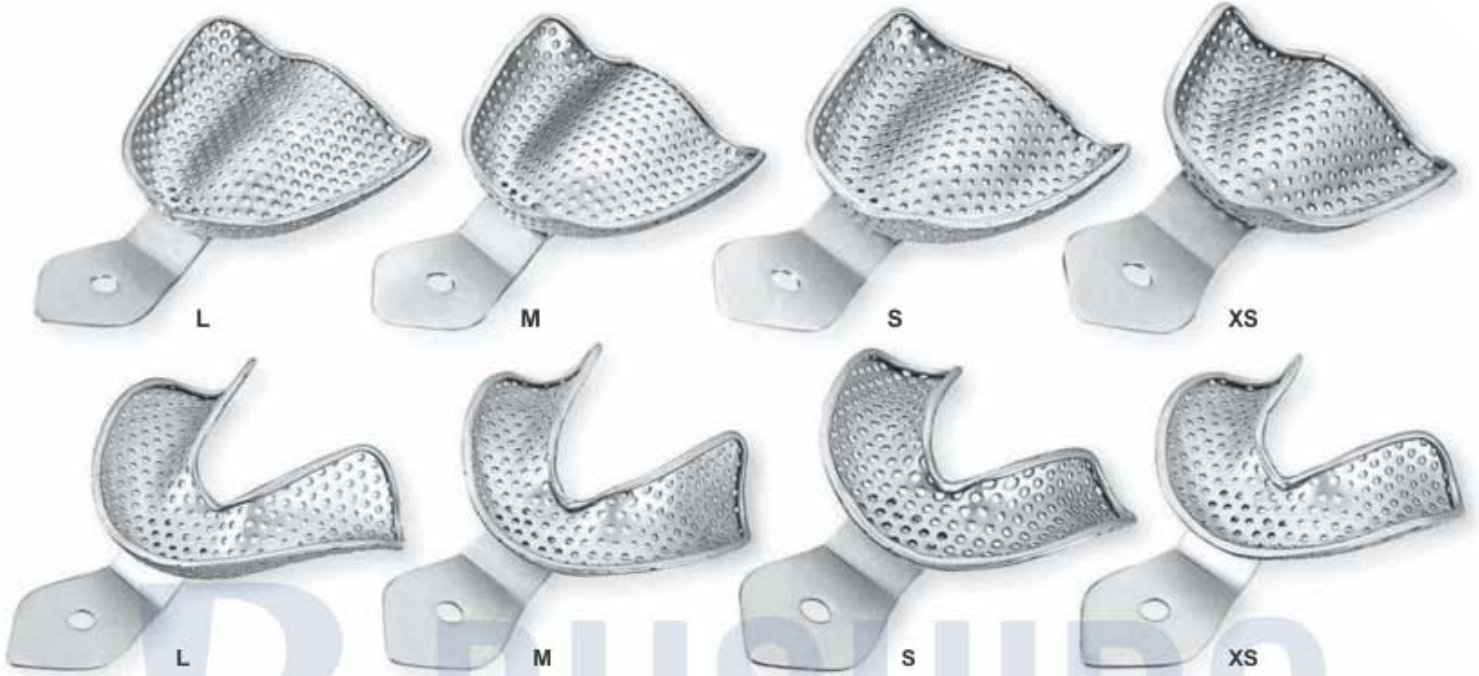

## SOLID WITH RIM LOCK

Set of 6 Pcs

**DE-2421 SET OF 06 PCS**  
Upper: S, M, L  
Lower: S, M, L

## SOLID WITH RIM LOCK

Set of 8 Pcs

**DE-2422 SET OF 08 PCS**  
Upper: XS, S, M, L  
Lower: XS, S, M, L

**DE-2423 SET OF 08 PCS**  
Upper: S, M, L, XL  
Lower: S, M, L, XL

**DE-2424 SET OF 10 PCS**  
Upper: XS, S, M, L, XL  
Lower: XS, S, M, L, XL

## IMPRESSION TRAYS

- Оттисные ложки
- Porte-empreinte
- Abdrucklöffel
- Відбиткові ложки
- Cubetas para impresiones
- صواني الاطباع

### PERFORATED FULL DENTURE

Set of 8 Pcs

**DE-2425 SET OF 08 PCS**  
Upper: S, M, L, XL  
Lower: S, M, L, XL

**DE-2426 SET OF 08 PCS**  
Upper: S, M, L  
Lower: S, M, L