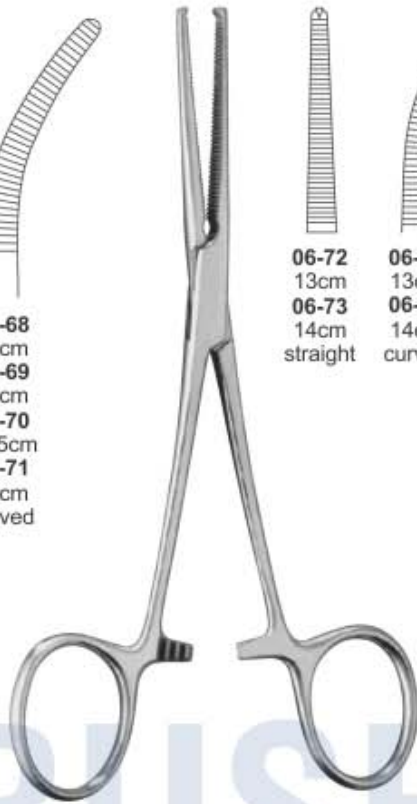

Pean Haemostatic Forceps Slender Type

06-59
13cm
06-60
14cm
straight

06-61
13cm
06-62
14cm
curved

Kocher Haemostatic Forceps Strong Pattern

06-63
14.5cm
Straight

Arterienklemmen
Pincas Hemostatiquas

Pinzas Hemostaticas
Pinze Emostatiche

06-64
13cm
06-65
15cm
06-66
17.5cm
06-67
20cm
straight

06-68
13cm
06-69
15cm
06-70
17.5cm
06-71
20cm
curved

06-72
13cm
06-73
14cm
straight

06-74
13cm
06-75
14cm
curved

06-76
16cm
06-77
20cm
Straight

06-78
16cm
06-79
20cm
Curved