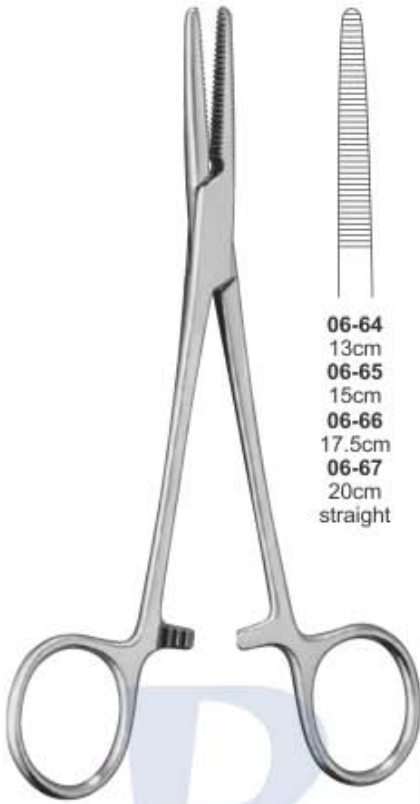

Pean Haemostatic Forceps Slender Type

06-59
13cm
06-60
14cm
straight

06-61
13cm
06-62
14cm
curved

Kocher Haemostatic Forceps Strong Pattern

06-63
14.5cm
Straight

Arterienklemmen
Pincas Hemostatiquas

Pinzas Hemostaticas
Pinze Emostatiche

06-64
13cm
06-65
15cm
06-66
17.5cm
06-67
20cm
straight

06-68
13cm
06-69
15cm
06-70
17.5cm
06-71
20cm
curved

06-72
13cm
06-73
14cm
straight

06-74
13cm
06-75
14cm
curved

06-76
16cm
06-77
20cm
Straight

06-78
16cm
06-79
20cm
Curved