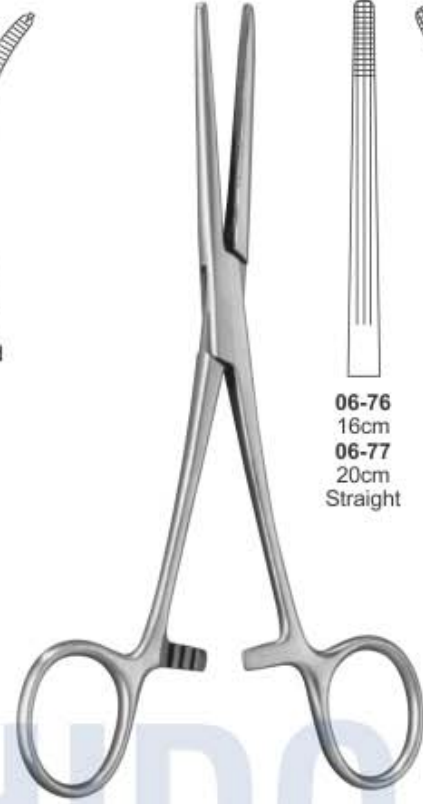

Pean Haemostatic Forceps Slender Type

06-59
13cm
06-60
14cm
straight

06-61
13cm
06-62
14cm
curved

Kocher Haemostatic Forceps Strong Pattern

06-63
14.5cm
Straight

Arterienklemmen
Pincas Hemostatiquas

Pinzas Hemostaticas
Pinze Emostatiche

06-64
13cm
06-65
15cm
06-66
17.5cm
06-67
20cm
straight

06-68
13cm
06-69
15cm
06-70
17.5cm
06-71
20cm
curved

06-72
13cm
06-73
14cm
straight

06-74
13cm
06-75
14cm
curved

06-76
16cm
06-77
20cm
Straight

06-78
16cm
06-79
20cm
Curved